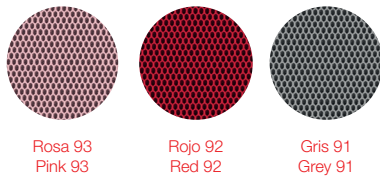

Estructura. Frame

TELAS - FABRICS

Plain

Patio

Hexagon

Silvertex

Duo

Amelia