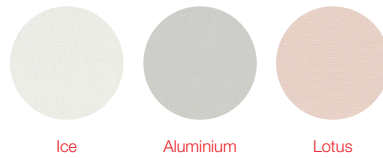

Estructura. Frame

TELAS - FABRICS

Plain

Patio

Hexagon

Silvertex

Duo

Amelia