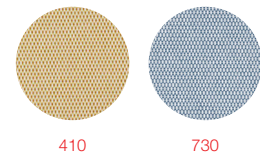

Estructura. Frame

TELAS - FABRICS

Plain

Patio

Hexagon

Silvertex

Duo

Amelia