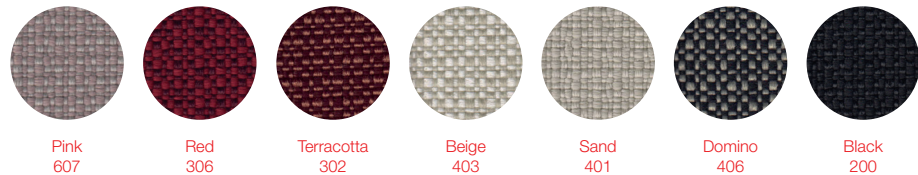

Duo

Amelia

Iris