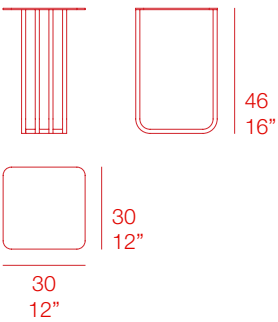

diabla

MUT DESIGN
GRILL

MESA AUXILIAR - SIDE TABLE

PT06510

MATERIALES - MATERIALS

Fabricado con estructura de aluminio termolacado texturizado.

Manufactured in a square section tube of textured thermo-lacquered aluminium.

DATOS TÉCNICOS - TECHNICAL DATA

📦 4,80 kg - 10,56 lbs
📦 0,10 m³ - 3,53 ft³

MAINTENANCE - MANTENIMIENTO

Ver apartado de limpieza y mantenimiento: www.diablaoutdoor.com

See cleaning and maintenance section: www.diablaoutdoor.com

d|abla

COLORES - COLOURS

Estructura. Frame

Blanco
White

Rosa
Pink

Rojo
Red

Gris
Grey

Antracita
Anthracite