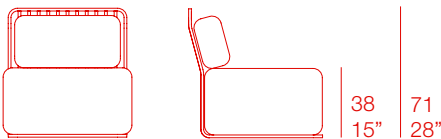

diabla

MUT DESIGN
GRILL

SILLÓN - LOUNGE CHAIR

PT06516 Estructura. Frame
PT01251 Colchoneta. Mat

MATERIALES - MATERIALS

Fabricado con estructura de aluminio termolacado texturizado. Gomaespuma de poliuretano recubierta con tejido hidrófugo. Tapicería desenfundable.

Made with a powder-coated aluminium structure. Polyurethane foam rubber covered with water-repellent fabric. Removable upholstery.

DATOS TÉCNICOS - TECHNICAL DATA

📦 14,00 Kg – 30,80 lbs

📦 0,70 m³ – 24,72 ft³