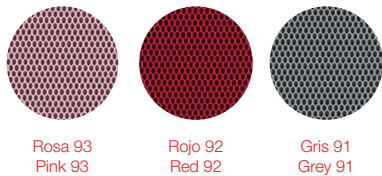

70
27"

MAINTENANCE - MANTENIMIENTO

Ver apartado de limpieza y mantenimiento: www.diablaoutdoor.com

See cleaning and maintenance section: www.diablaoutdoor.com

diabla

COLORES - COLOURS

Estructura. Frame

TELAS - FABRICS

Plain

Patio

Hexagon

Silvertex

Duo

Amelia

Iris

Comedia del arte