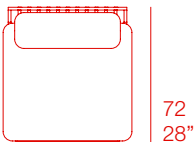

diabla

MUT DESIGN
GRILL

SILLÓN - LOUNGE CHAIR

PT06516 Estructura. Frame
PT01251 Colchoneta. Mat

MATERIALES - MATERIALS

Fabricado con estructura de aluminio termolacado texturizado. Gomaespuma de poliuretano recubierta con tejido hidrófugo. Tapicería desenfundable.

Made with a powder-coated aluminium structure. Polyurethane foam rubber covered with water-repellent fabric. Removable upholstery.

DATOS TÉCNICOS - TECHNICAL DATA

📦 14,00 Kg – 30,80 lbs

📦 0,70 m³ – 24,72 ft³