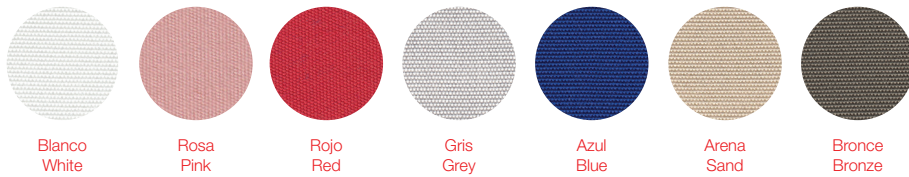

70
27"

MAINTENANCE - MANTENIMIENTO

Ver apartado de limpieza y mantenimiento: www.diablaoutdoor.com

See cleaning and maintenance section: www.diablaoutdoor.com

diabla

COLORES - COLOURS

Estructura. Frame

TELAS - FABRICS

Plain

Patio

Hexagon

Silvertex

Duo

Amelia

Iris

Comedia del arte