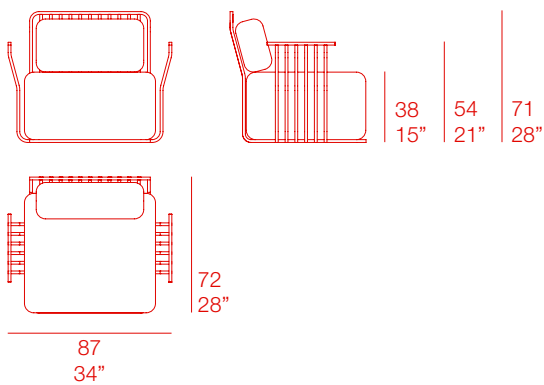

diabla

MUT DESIGN GRILL

SILLÓN CON BRAZOS - LOUNGE ARMCHAIR

PT06517 Estructura. Frame
PT01251 Colchoneta. Mat

MATERIALES - MATERIALS

Fabricado con estructura de aluminio termolacado texturizado. Gomaespuma de poliuretano recubierta con tejido hidrófugo. Tapicería desenfundable.

Made with a powder-coated aluminium structure. Polyurethane foam rubber covered with water-repellent fabric. Removable upholstery.

DATOS TÉCNICOS - TECHNICAL DATA

📦 16,00 Kg – 35,20 lbs

📦 0,70 m³ – 24,72 ft³