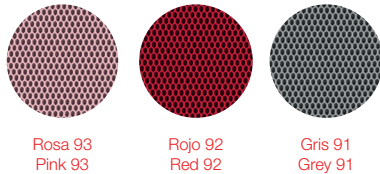

MAINTENANCE - MANTENIMIENTO

Ver apartado de limpieza y mantenimiento: www.diablaoutdoor.com

See cleaning and maintenance section: www.diablaoutdoor.com

diabla

COLORES - COLOURS

Estructura. Frame

TELAS - FABRICS

Plain

Patio

Hexagon

Silvertex

Duo

Amelia

Iris

Comedia del arte