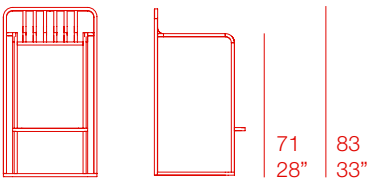

DATOS TÉCNICOS - TECHNICAL DATA

📦 3,50 kg - 7,70 lbs
📦 0,30 m³ - 10,59 ft³

MAINTENANCE - MANTENIMIENTO

Ver apartado de limpieza y mantenimiento: www.diablaoutdoor.com

See cleaning and maintenance section: www.diablaoutdoor.com