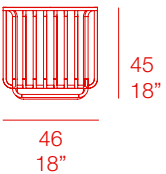

diabla

MUT DESIGN
GRILL

TABURETE ALTO - HIGH STOOL

PT06519

MATERIALES - MATERIALS

Fabricado con estructura de aluminio termolacado texturizado.

Manufactured in a square section tube of textured thermo-lacquered aluminium.

DATOS TÉCNICOS - TECHNICAL DATA

📦 3,50 kg - 7,70 lbs
📦 0,30 m³ - 10,59 ft³

MAINTENANCE - MANTENIMIENTO

Ver apartado de limpieza y mantenimiento: www.diablaoutdoor.com

See cleaning and maintenance section: www.diablaoutdoor.com