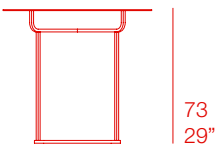

## DATOS TÉCNICOS - TECHNICAL DATA

📦 8,40 kg - 18,48 lbs  
📦 0,70 m<sup>3</sup> - 24,72 ft<sup>3</sup>

Ø80  
Ø31"