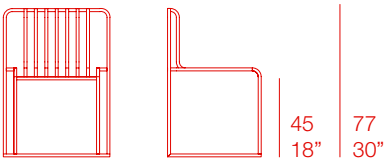

diabla

MUT DESIGN
GRILL

SILLA - DINING CHAIR

PT06514

MATERIALES - MATERIALS

Fabricado con estructura de aluminio termolacado texturizado.

Manufactured in a square section tube of textured thermo-lacquered aluminium.

DATOS TÉCNICOS - TECHNICAL DATA

📦 4,10 kg - 9,02 lbs
📦 0,30 m³ - 10,59 ft³

Stackable. Apilable

MAINTENANCE - MANTENIMIENTO

Ver apartado de limpieza y mantenimiento: www.diablaoutdoor.com

See cleaning and maintenance section: www.diablaoutdoor.com