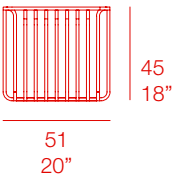

DATOS TÉCNICOS - TECHNICAL DATA

📦 4,10 kg - 9,02 lbs
📦 0,30 m³ - 10,59 ft³

Stackable. Apilable

MAINTENANCE - MANTENIMIENTO

Ver apartado de limpieza y mantenimiento: www.diablaoutdoor.com

See cleaning and maintenance section: www.diablaoutdoor.com