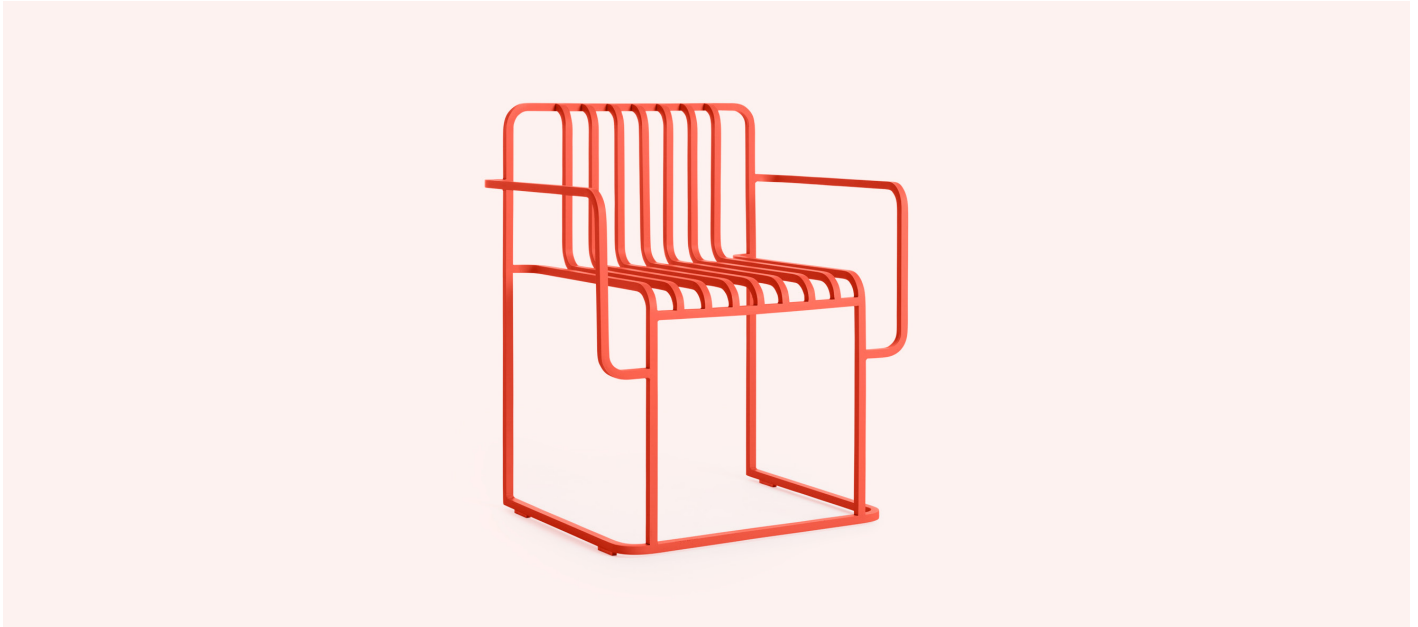

diabla

MUT DESIGN
GRILL

SILLA CON BRAZOS - DINING ARMCHAIR

PT06515

MATERIALES - MATERIALS

Fabricado con estructura de aluminio termolacado texturizado.

Manufactured in a square section tube of textured thermo-lacquered aluminium.

DATOS TÉCNICOS - TECHNICAL DATA

45 64 77
18" 25" 30"

📦 4,80 kg - 10,56 lbs

📦 0,40 m³ - 14,12 ft³

45
18"

61
24"

MAINTENANCE - MANTENIMIENTO

Ver apartado de limpieza y mantenimiento: www.diablaoutdoor.com