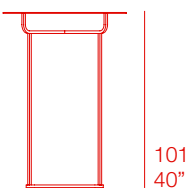

diabla

MUT DESIGN
GRILL

MESA BAR - BAR TABLE

PT06512

MATERIALES - MATERIALS

Fabricado con estructura de aluminio termolacado texturizado.

Manufactured in a square section tube of textured thermo-lacquered aluminium.

DATOS TÉCNICOS - TECHNICAL DATA

📦 7,70 kg - 16,94 lbs

📦 1,20 m³ - 42,37 ft³

Ø74
Ø29"

MAINTENANCE - MANTENIMIENTO

Ver apartado de limpieza y mantenimiento: www.diablaoutdoor.com

See cleaning and maintenance section: www.diablaoutdoor.com