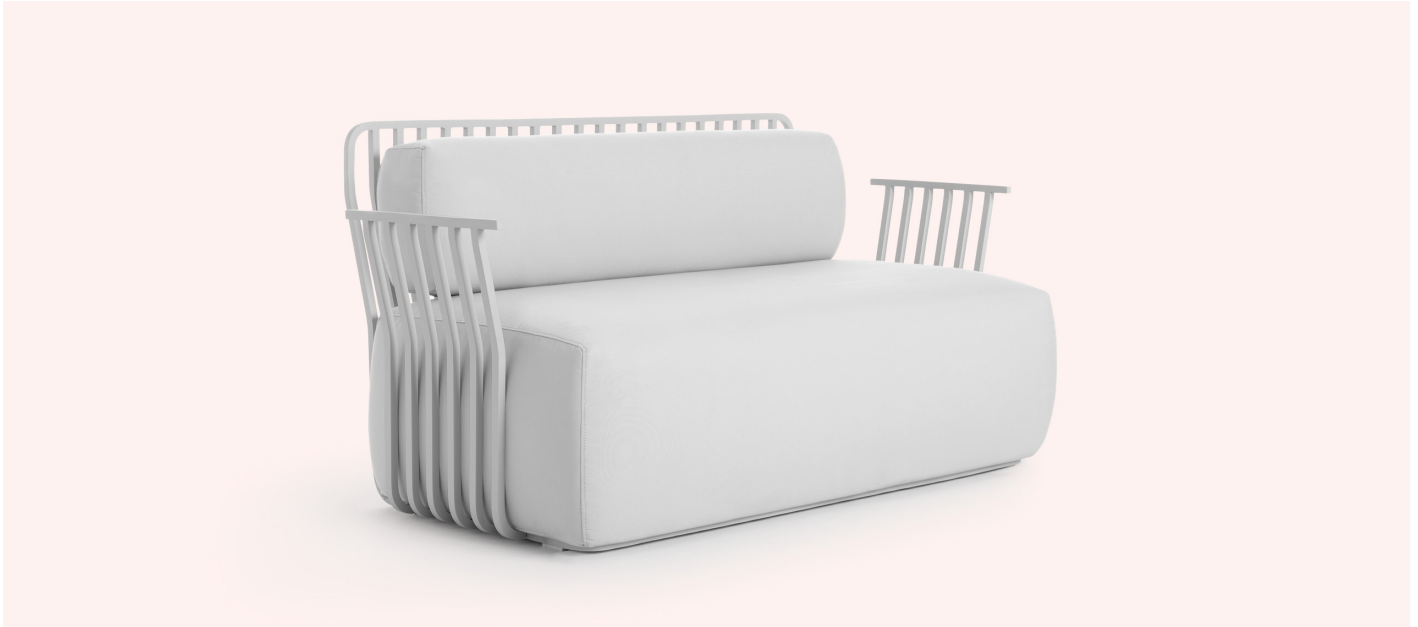

diabla

MUT DESIGN GRILL

SOFÁ CON BRAZOS - 2 SEAT SOFA

PT06518 Estructura. Frame
PT01255 Colchoneta. Mat

MATERIALES - MATERIALS

Fabricado con estructura de aluminio termolacado texturizado. Gomaespuma de poliuretano recubierta con tejido hidrófugo. Tapicería desenfundable.

Made with a powder-coated aluminium structure. Polyurethane foam rubber covered with water-repellent fabric. Removable upholstery.

DATOS TÉCNICOS - TECHNICAL DATA

38	54	71
15"	21"	28"

📦 26,00 Kg – 57,20 lbs

Estructura. Frame

TELAS - FABRICS

Plain

Patio

Hexagon

Silvertex

Duo

Amelia