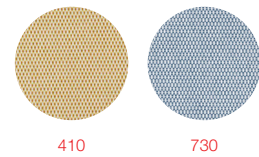

Estructura. Frame

TELAS - FABRICS

Plain

Patio

Hexagon

Silvertex

Duo

Amelia