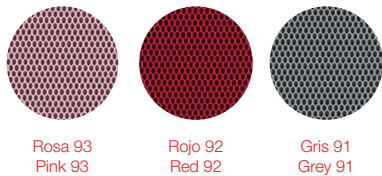

Estructura. Frame

TELAS - FABRICS

Plain

Patio

Hexagon

Silvertex

Duo

Amelia