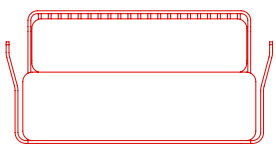

diabla

MUT DESIGN GRILL

SOFÁ CON BRAZOS - 2 SEAT SOFA

PT06518 Estructura. Frame
PT01255 Colchoneta. Mat

MATERIALES - MATERIALS

Fabricado con estructura de aluminio termolacado texturizado. Gomaespuma de poliuretano recubierta con tejido hidrófugo. Tapicería desenfundable.

Made with a powder-coated aluminium structure. Polyurethane foam rubber covered with water-repellent fabric. Removable upholstery.

DATOS TÉCNICOS - TECHNICAL DATA

38	54	71
15"	21"	28"

📦 26,00 Kg – 57,20 lbs