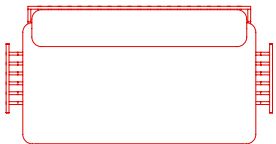

72
28"

140
55"

MAINTENANCE - MANTENIMIENTO

Ver apartado de limpieza y mantenimiento: www.diablaoutdoor.com

See cleaning and maintenance section: www.diablaoutdoor.com