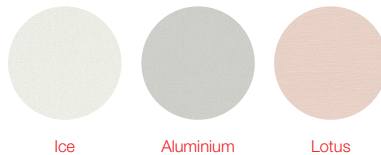

Estructura. Frame

TELAS - FABRICS

Plain

Patio

Hexagon

Silvertex

Duo

Amelia