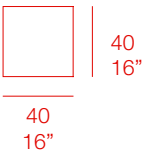

## DATOS TÉCNICOS - TECHNICAL DATA

🛒 3.31 Kg – 7,28 lbs  
📦 0.097 m<sup>3</sup> – 3,44 ft<sup>3</sup>