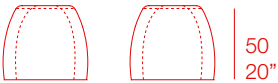

## DATOS TÉCNICOS - TECHNICAL DATA

📦 2.13 Kg – 4,69 lbs  
📦 0.30 m3 – 10,59 ft3

Ø57  
Ø22"