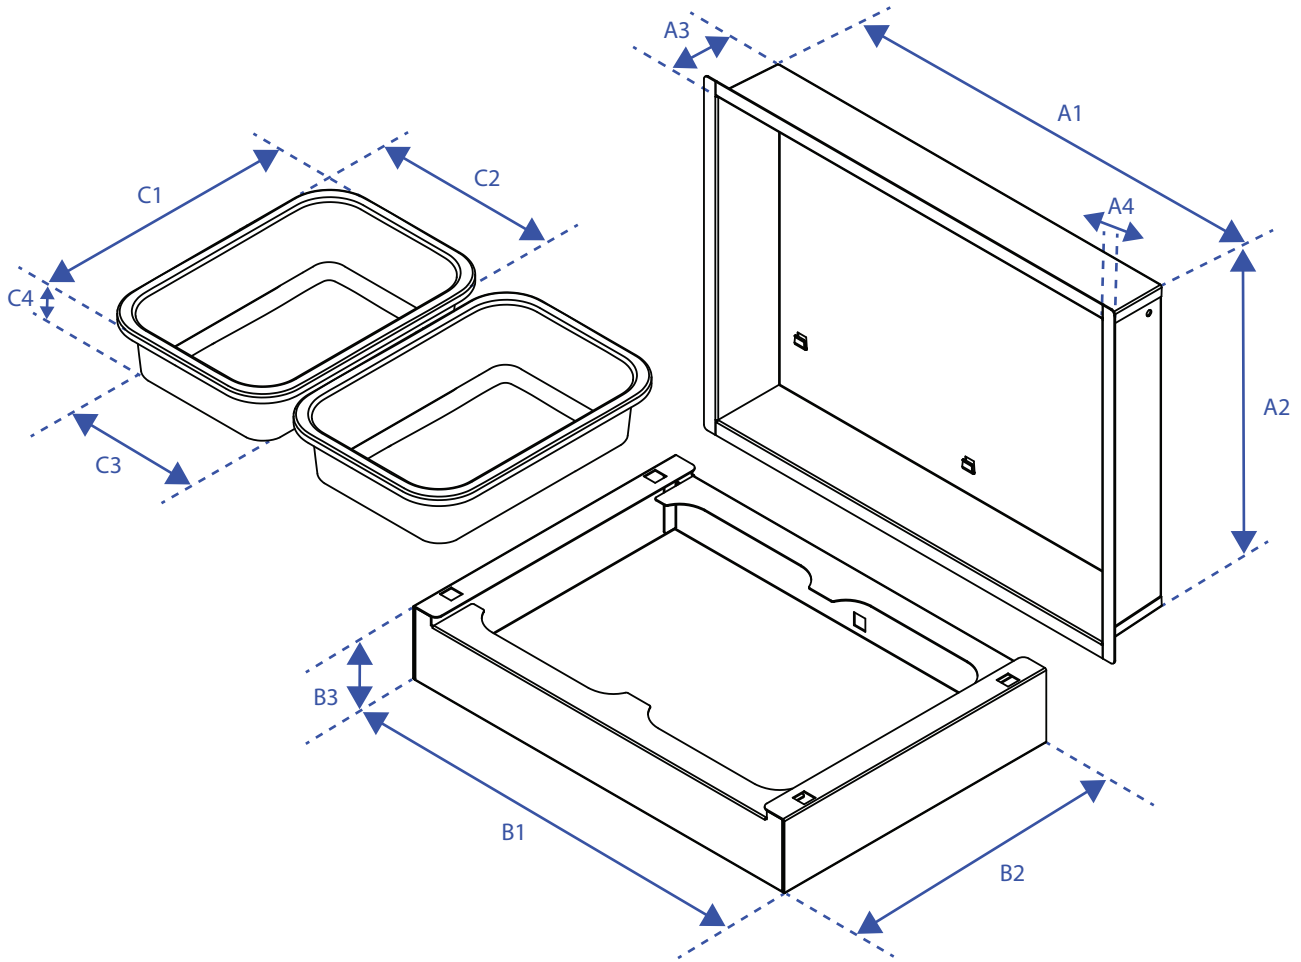

## Framed Murphy Bowl [Luxe] Specification Sheet

### Component Dimensions:

	Inches	mm
A1	14 <sup>7</sup> / <sub>16</sub> "	367mm
A2	10 <sup>1</sup> / <sub>2</sub> "	267mm
A3	2 <sup>1</sup> / <sub>4</sub> "	57mm
A4	<sup>15</sup> / <sub>32</sub> "	12mm
B1	13 <sup>1</sup> / <sub>8</sub> "	333mm
B2	9 <sup>1</sup> / <sub>4</sub> "	235mm
B3	2 <sup>9</sup> / <sub>32</sub> "	58mm
C1	8 <sup>1</sup> / <sub>4</sub> "	210mm
C2	5 <sup>7</sup> / <sub>8</sub> "	149mm
C3	4 <sup>21</sup> / <sub>32</sub> "	118mm
C4	2 <sup>9</sup> / <sub>64</sub> "	54mm