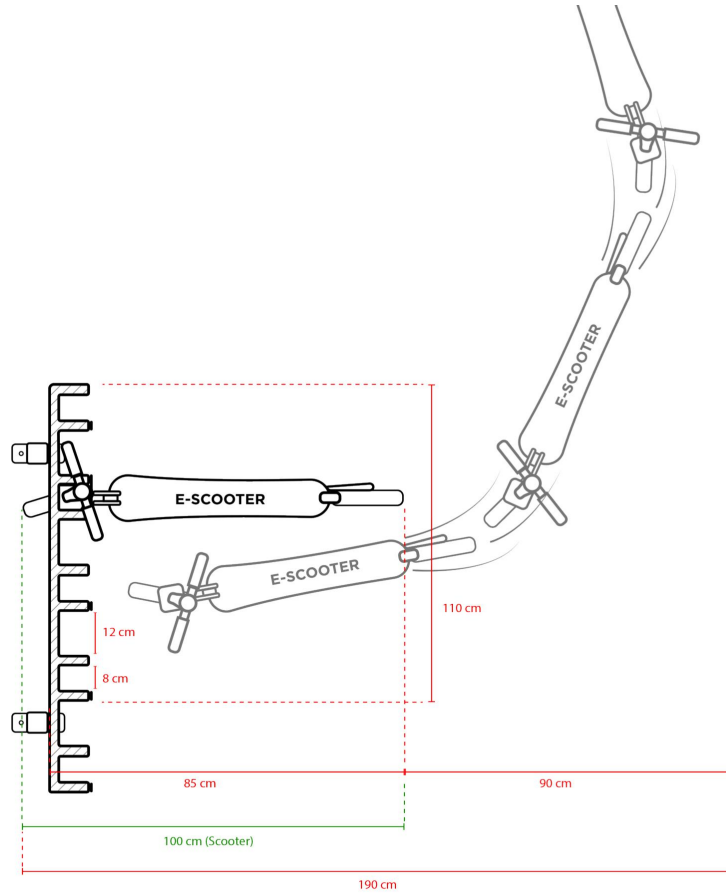

## Technisches Datenblatt und Planungshelfer:

Stand: 1.3.2021

### Rollerstände mit 5 versperrbaren Stellplätzen für e-Scooter u. Tretrroller: **Befestigung Bügelbodensteher**

#### Beschreibung:

Schiene mit 5 Stellplätzen in Reihe angeordnet, mit drehbarem Verschlussbügel je Stellplatz, optional mit einem Vorhängeschloss (Ø 6 mm) oder Fahrradschloss versperrbar. Zur Montage werden zwei Bügelbodensteher benötigt, zwei Verbindungs-Bohrungen sind vorhanden.

Parameter	Wert
Artikelnummer	eS5BUBOD60
GTIN	9120120490275
Anzahl Stellplätze	5
Befestigung	2x Bügelbodensteher
Material	rostfreier Stahl, verzinkt
Gewicht	9,4 kg
Länge	1110 mm
Montagehöhe	60cm über Bodenoberkante
Farbe	verzinkt, die Farbe daher silbergrau
Durchmesser Stellplatz (für Lenkerstangen)	82 x 72 mm
Breite der Bügelbodensteher (Trapezform)	Unterkante: 320 mm Oberkante: 200 mm
Abstand der Bohrlöcher (Bodenmontage)	215 mm
Durchmesser Bohrlöcher (Bodenmontage)	11 mm