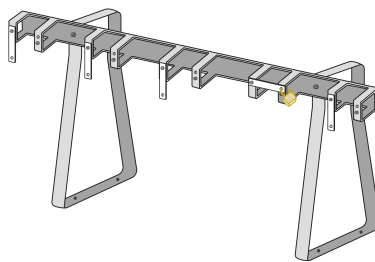

### Rollerstände mit 5 versperrbaren Stellplätzen für e-Scooter u. Tretrroller: **Befestigung Bügelbodensteher**

#### Beschreibung:

Schiene mit 5 Stellplätzen in Reihe angeordnet, mit drehbarem Verschlussbügel je Stellplatz, optional mit einem Vorhängeschloss (Ø 6 mm) oder Fahrradschloss versperrbar. Zur Montage werden zwei Bügelbodensteher benötigt, zwei Verbindungs-Bohrungen sind vorhanden.

Parameter	Wert
Artikelnummer	eS5BUBOD60
GTIN	9120120490275
Anzahl Stellplätze	5
Befestigung	2x Bügelbodensteher
Material	rostfreier Stahl, verzinkt
Gewicht	9,4 kg
Länge	1110 mm
Montagehöhe	60cm über Bodenoberkante
Farbe	verzinkt, die Farbe daher silbergrau
Durchmesser Stellplatz (für Lenkerstangen)	82 x 72 mm
Breite der Bügelbodensteher (Trapezform)	Unterkante: 320 mm Oberkante: 200 mm
Abstand der Bohrlöcher (Bodenmontage)	215 mm
Durchmesser Bohrlöcher (Bodenmontage)	11 mm