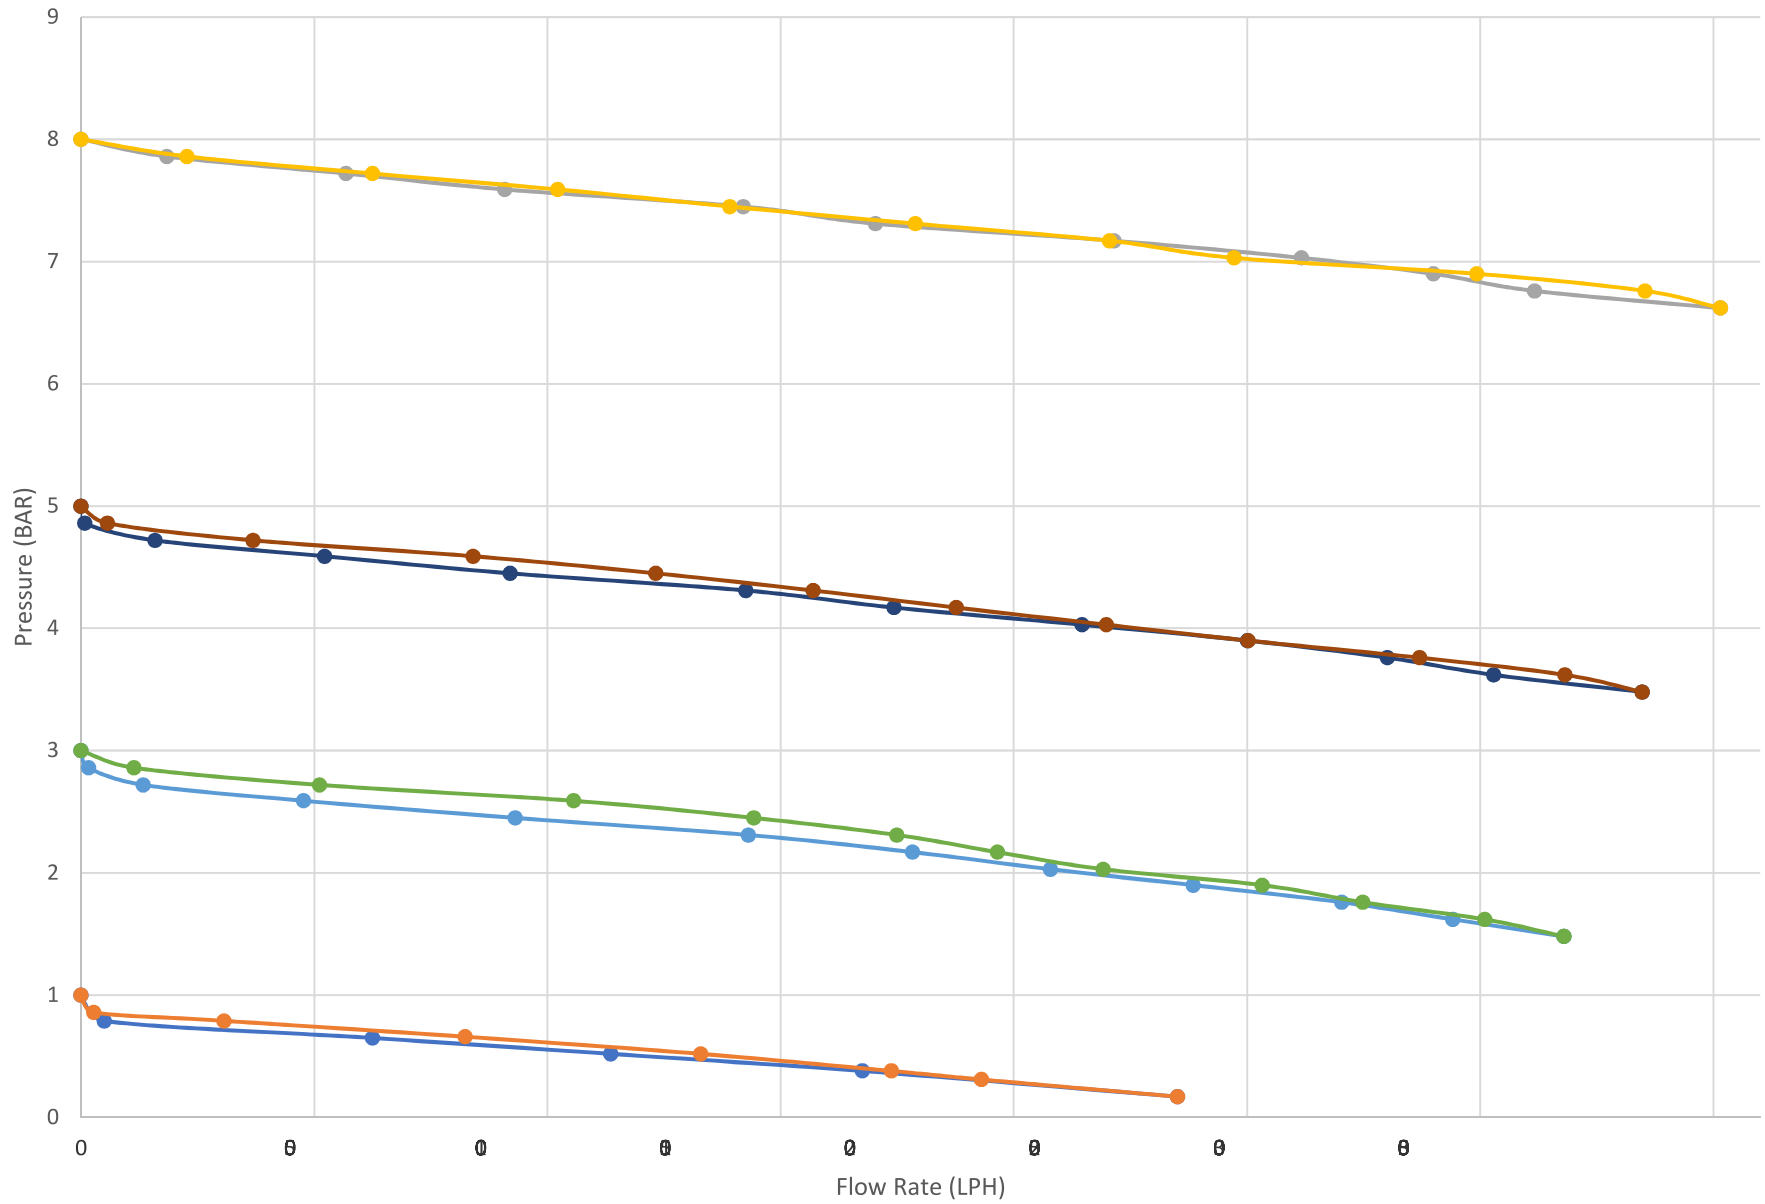

PRHM050EP-PV Flow Rate Metric

PRHM075 Metric Flow Data

PRHM100 Metric

PRHM 150 Flow Chart Metric

PRHM200 Flow Testing Metric