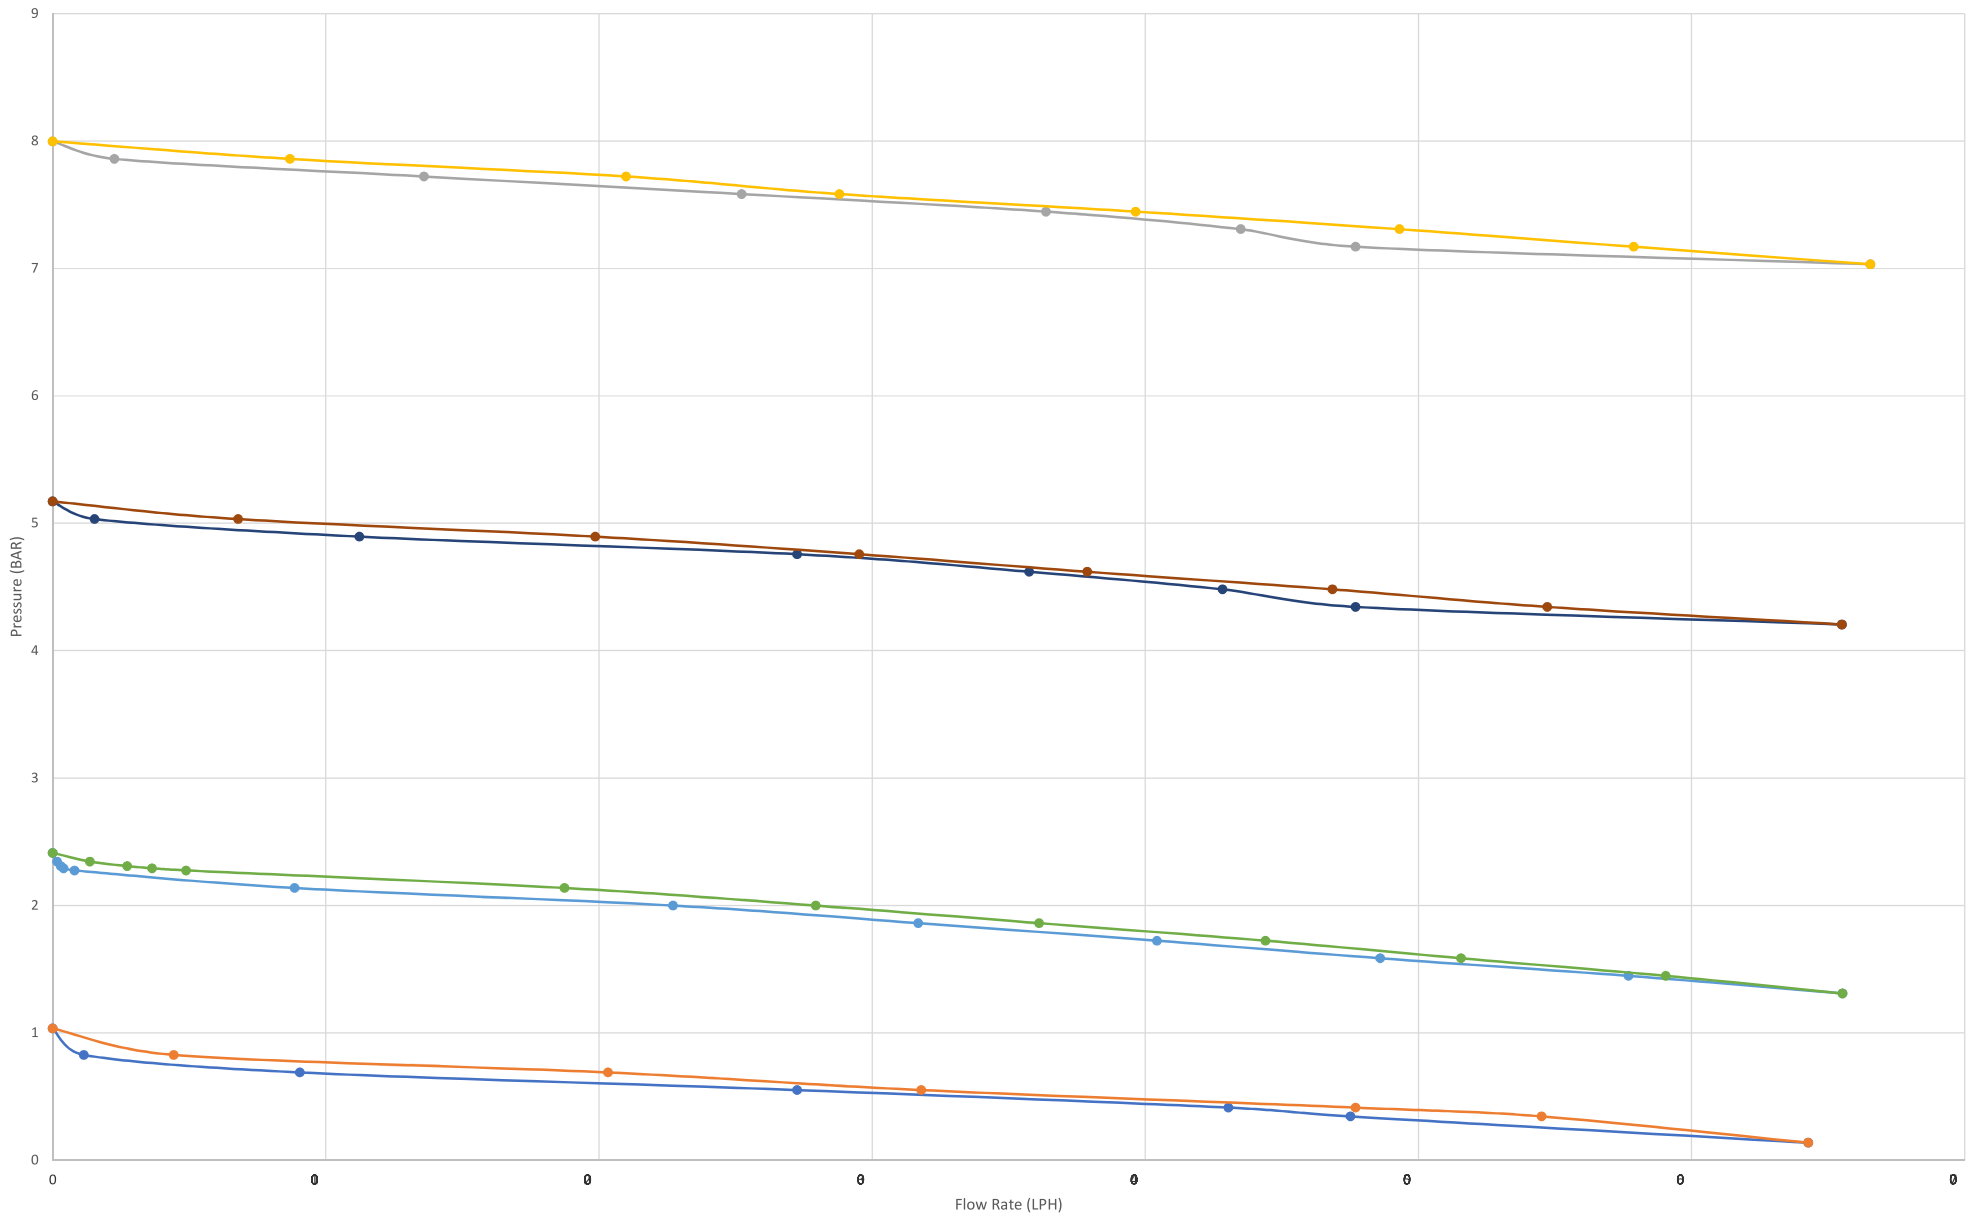

PRHM050EP-PV Flow Rate Metric

PRHM075 Metric Flow Data

PRHM100 Metric

PRHM 150 Flow Chart Metric

PRHM200 Flow Testing Metric