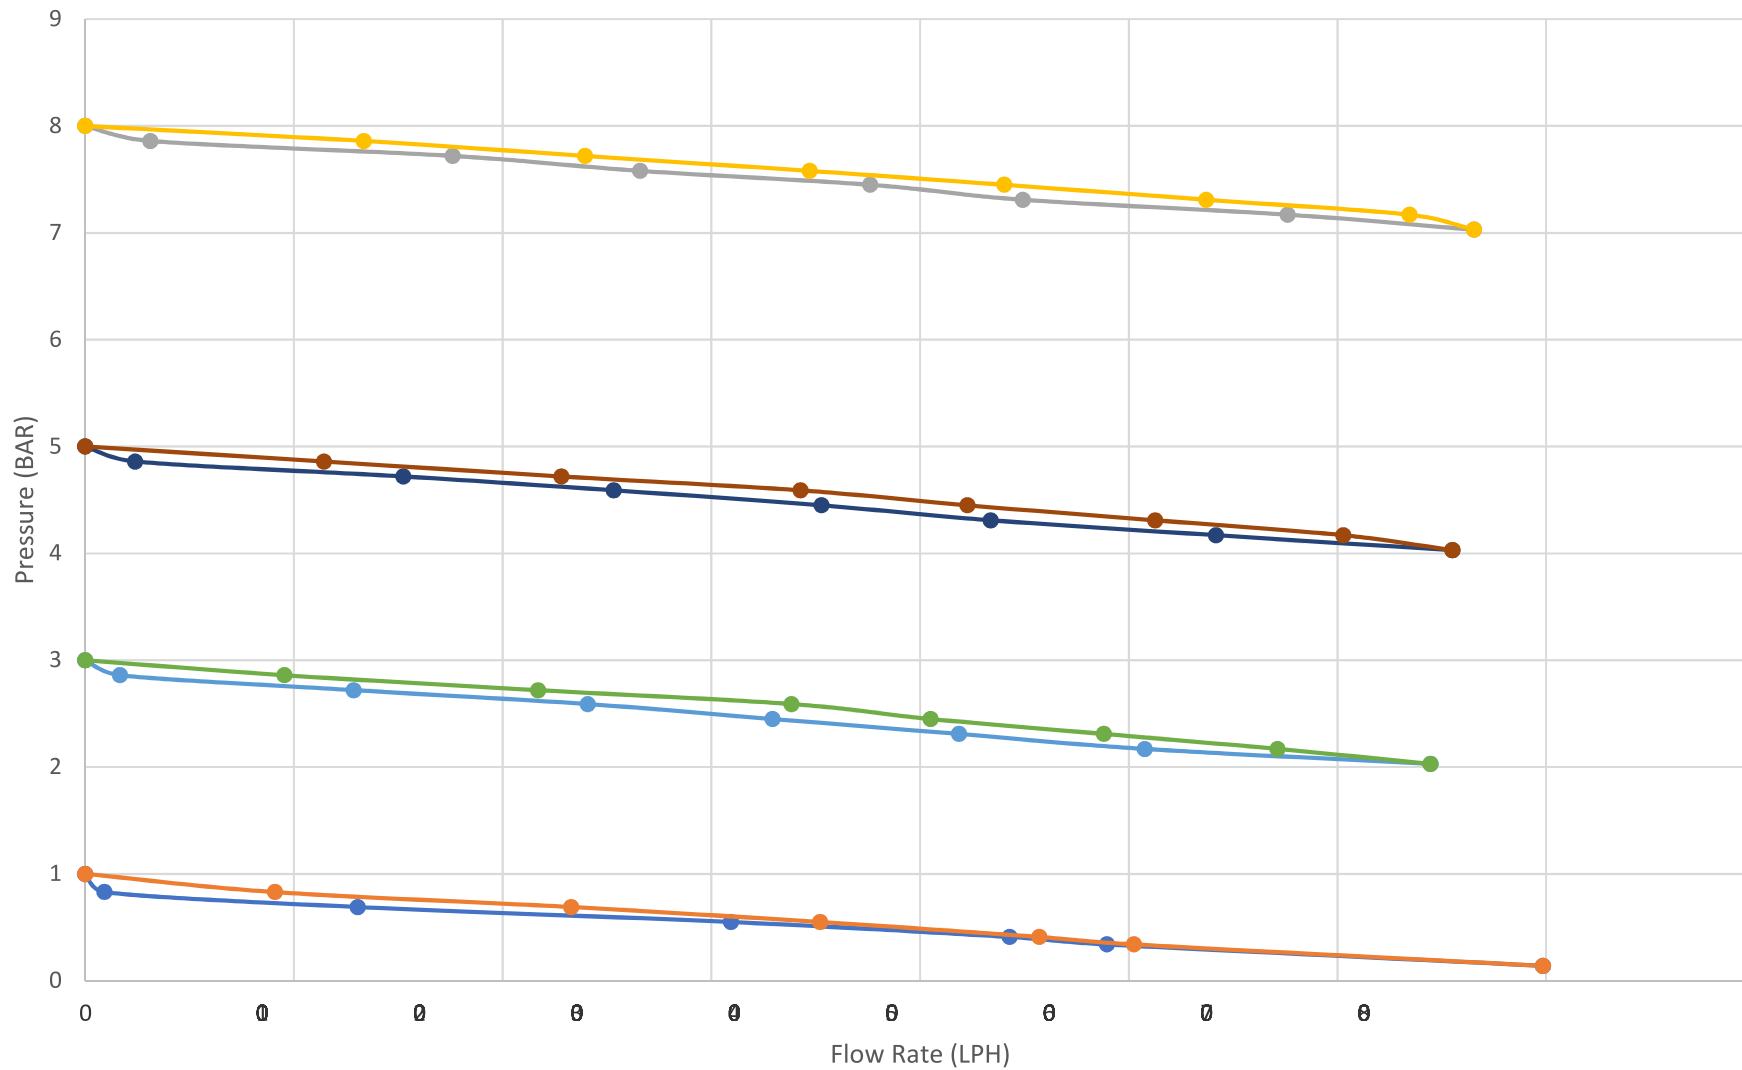

PRHM050EP-PV Flow Rate Metric

PRHM075 Metric Flow Data

PRHM100 Metric

PRHM 150 Flow Chart Metric

PRHM200 Flow Testing Metric