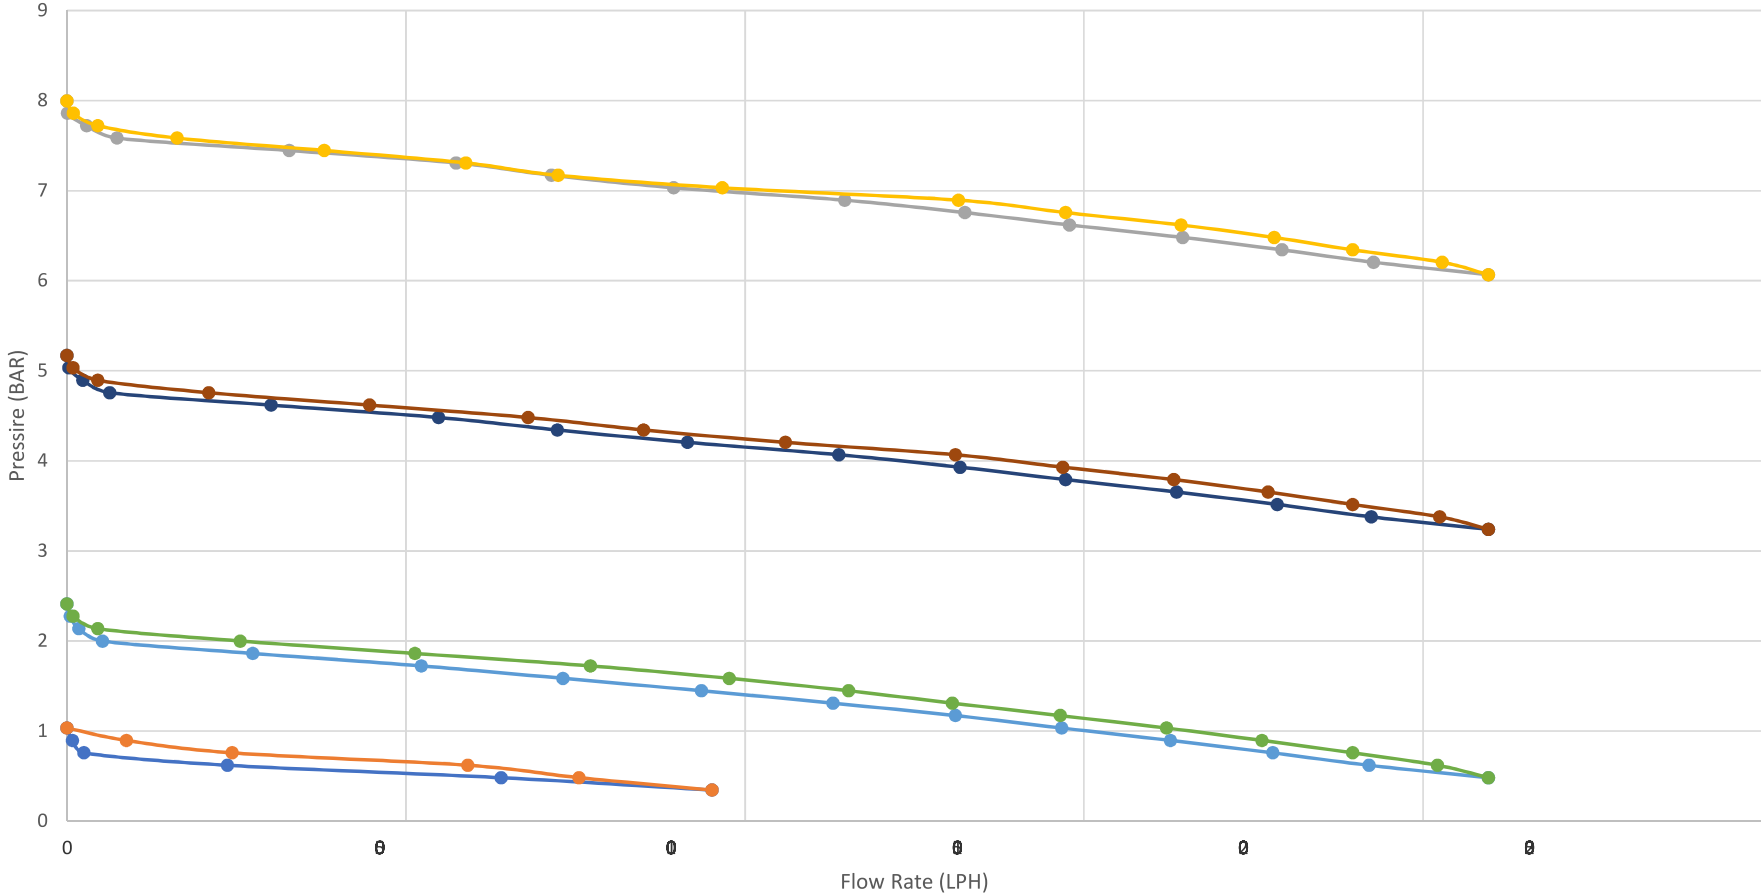

PRHM050EP-PV Flow Rate Metric

PRHM075 Metric Flow Data

PRHM100 Metric

PRHM 150 Flow Chart Metric

PRHM200 Flow Testing Metric