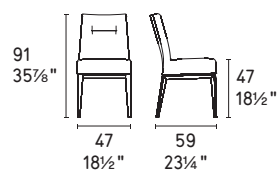

Tosca

design by
Calligaris Studio

MTO
PROGRAM

NOTA Per le combinazioni disponibili consultare il listino prezzi · NOTE Please check all available combinations in the price list.