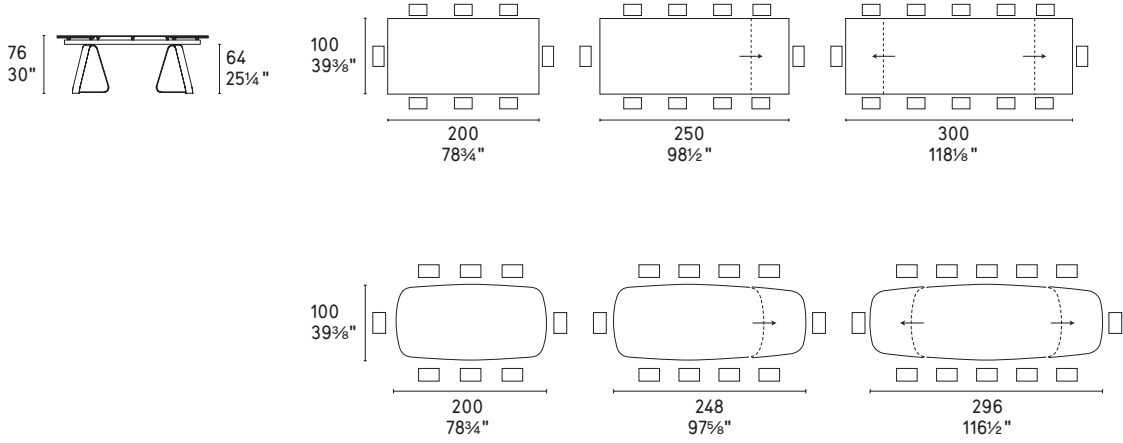

# Sunshine EXTENDABLE

design by Archirivolto

MTO PROGRAM

NOTA Per le combinazioni disponibili consultare il listino prezzi · NOTE Please check all available combinations in the price list.