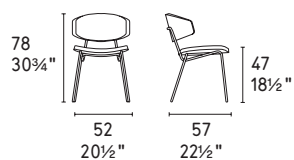

# Sophia

design by  
Carlesi Tonelli

**MTO**  
PROGRAM

**NOTA** Per le combinazioni disponibili consultare il listino prezzi · **NOTE** Please check all available combinations in the price list.