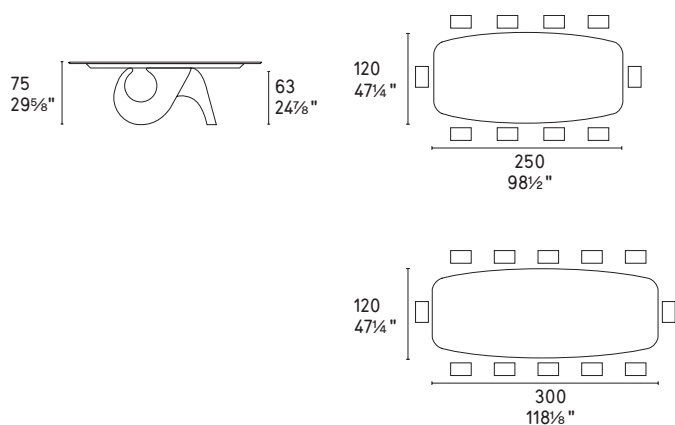

Seashell **new**

design by
Gino Carollo

MTO
PROGRAM

NOTA Per le combinazioni disponibili consultare il listino prezzi · **NOTE** Please check all available combinations in the price list.