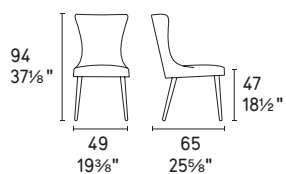

# Rosemary

design by  
Archirivolto

MTO  
PROGRAM

NOTA Per le combinazioni disponibili consultare il listino prezzi · NOTE Please check all available combinations in the price list.

calligaris