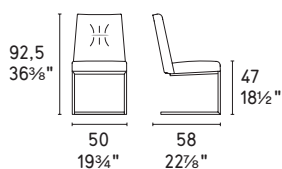

Romy

design by
Calligaris Studio

MTO
PROGRAM

NOTA Per le combinazioni disponibili consultare il listino prezzi · NOTE Please check all available combinations in the price list.