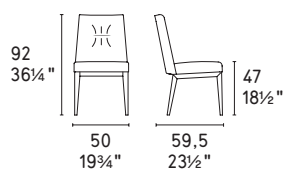

Romy

design by
Calligaris Studio

MTO
PROGRAM

NOTA Per le combinazioni disponibili consultare il listino prezzi · NOTE Please check all available combinations in the price list.