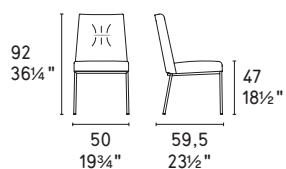

Romy

design by
Calligaris Studio

MTO
PROGRAM

NOTA Per le combinazioni disponibili consultare il listino prezzi · NOTE Please check all available combinations in the price list.