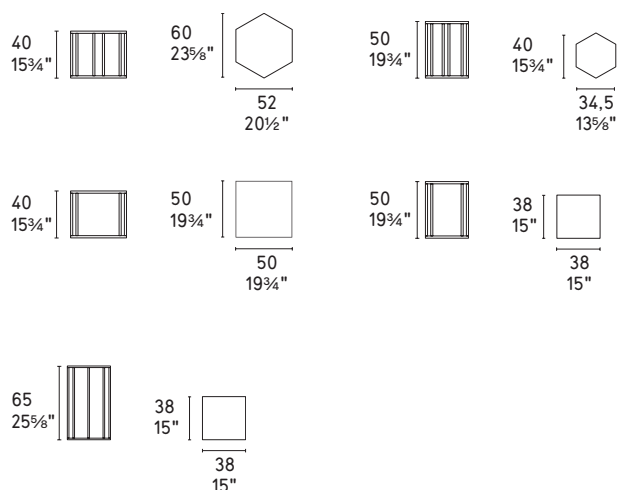

Renee

design by
Archirivolto

MTO
PROGRAM

NOTA Per le combinazioni disponibili consultare il listino prezzi · NOTE Please check all available combinations in the price list.