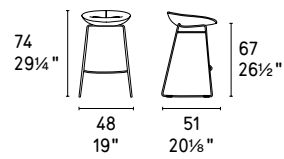

# Palm

design by  
Edi & Paolo Ciani

**MTO**  
PROGRAM

**NOTA** Per le combinazioni disponibili consultare il listino prezzi · **NOTE** Please check all available combinations in the price list.