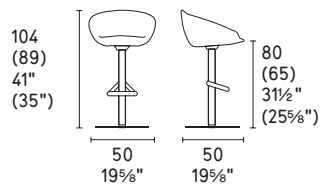

Love

design by
Radice Orlandini

MTO
PROGRAM

NOTA Per le combinazioni disponibili consultare il listino prezzi - **NOTE** Please check all available combinations in the price list.