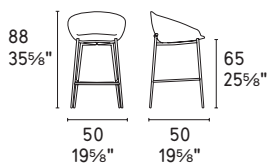

Love

design by
Radice Orlandini

MTO
PROGRAM

NOTA Per le combinazioni disponibili consultare il listino prezzi - **NOTE** Please check all available combinations in the price list.