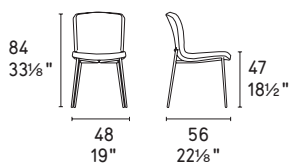

Love

design by
Radice Orlandini

MTO
PROGRAM

NOTA Per le combinazioni disponibili consultare il listino prezzi - **NOTE** Please check all available combinations in the price list.