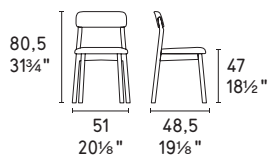

Lina

design by
E-ggs  I am green

NOTA Per le combinazioni disponibili consultare il listino prezzi · **NOTE** Please check all available combinations in the price list.