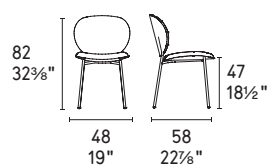

Inès

design by
Busetti Garuti Redaelli

MTO
PROGRAM

NOTA Per le combinazioni disponibili consultare il listino prezzi · **NOTE** Please check all available combinations in the price list.