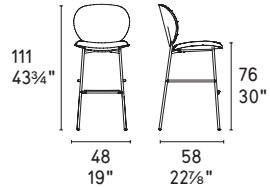

Inès

design by
Busetti Garuti Redaelli

MTO
PROGRAM

NOTA Per le combinazioni disponibili consultare il listino prezzi · **NOTE** Please check all available combinations in the price list.