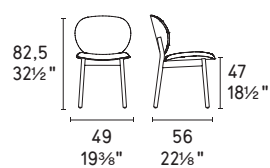

Inès

design by
Busetti Garuti Redaelli

MTO
PROGRAM

NOTA Per le combinazioni disponibili consultare il listino prezzi · **NOTE** Please check all available combinations in the price list.