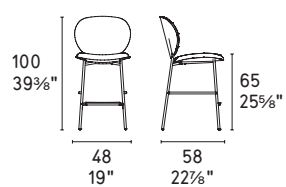

Inès

design by
Busetti Garuti Redaelli

MTO
PROGRAM

NOTA Per le combinazioni disponibili consultare il listino prezzi · **NOTE** Please check all available combinations in the price list.