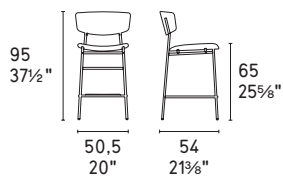

Fifties

design by
Busetti Garuti Redaelli

MTO
PROGRAM

NOTA Per le combinazioni disponibili consultare il listino prezzi · NOTE Please check all available combinations in the price list.