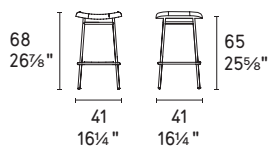

Fifties

design by
Busetti Garuti Redaelli

MTO
PROGRAM

NOTA Per le combinazioni disponibili consultare il listino prezzi · NOTE Please check all available combinations in the price list.