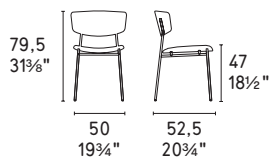

Fifties

design by
Busetti Garuti Redaelli

MTO
PROGRAM

NOTA Per le combinazioni disponibili consultare il listino prezzi · NOTE Please check all available combinations in the price list.