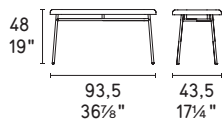

Fifties

design by
Busetti Garuti Redaelli

MTO
PROGRAM

NOTA Per le combinazioni disponibili consultare il listino prezzi · NOTE Please check all available combinations in the price list.