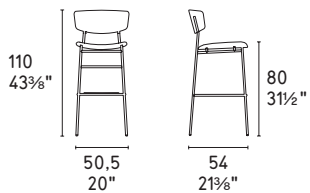

Fifties

design by
Busetti Garuti Redaelli

MTO
PROGRAM

NOTA Per le combinazioni disponibili consultare il listino prezzi · NOTE Please check all available combinations in the price list.