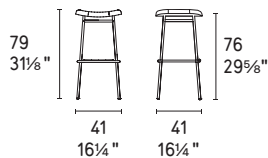

Fifties

design by
Busetti Garuti Redaelli

MTO
PROGRAM

NOTA Per le combinazioni disponibili consultare il listino prezzi · NOTE Please check all available combinations in the price list.