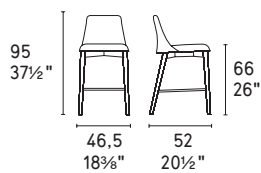

# Etoile

design by  
Studio 28

MTO  
PROGRAM

NOTA Per le combinazioni disponibili consultare il listino prezzi · NOTE Please check all available combinations in the price list.