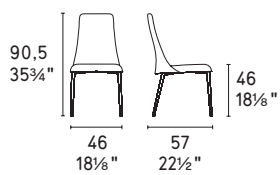

# Etoile

design by  
Studio 28

MTO  
PROGRAM

NOTA Per le combinazioni disponibili consultare il listino prezzi · NOTE Please check all available combinations in the price list.