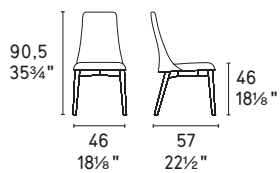

# Etoile

design by  
Studio 28

MTO  
PROGRAM

NOTA Per le combinazioni disponibili consultare il listino prezzi · NOTE Please check all available combinations in the price list.