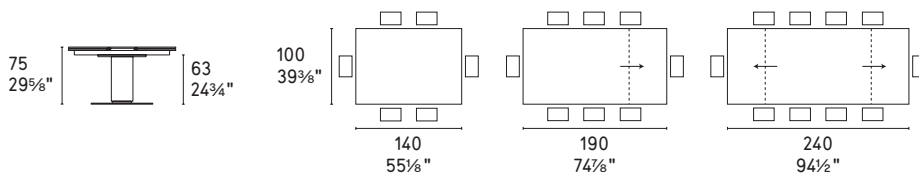

# Echo EXTENDABLE

design by  
Studio 28

MTO  
PROGRAM

NOTA Per le combinazioni disponibili consultare il listino prezzi · NOTE Please check all available combinations in the price list.