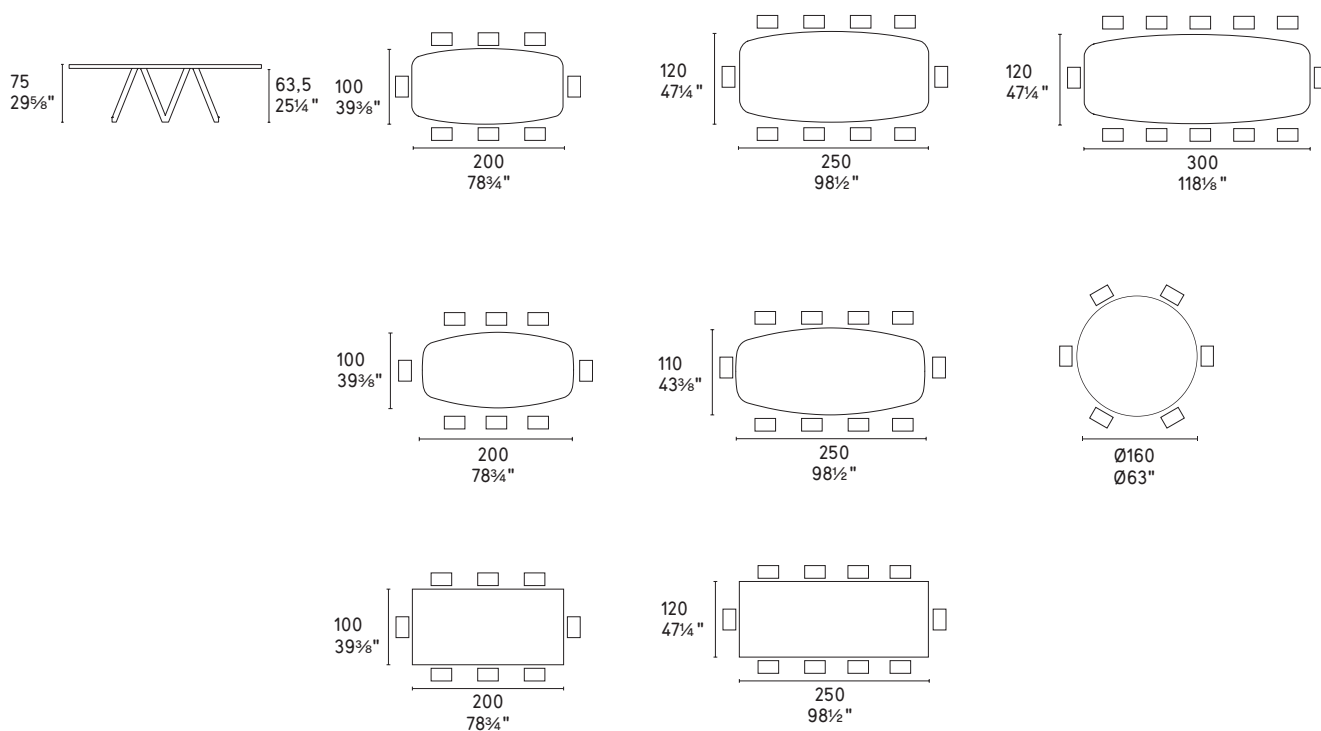

Cartesio FIX

design by
Archirivolto
/ Calligaris Studio

MTO
PROGRAM

NOTA Per le combinazioni disponibili consultare il listino prezzi · NOTE Please check all available combinations in the price list.