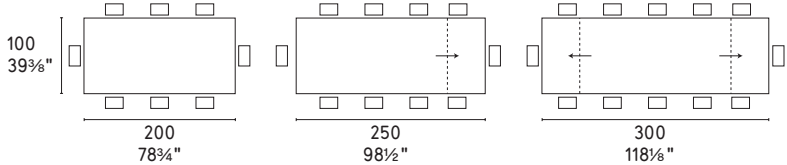

Cartesio EXTENDABLE

design by
Busetti Garuti Redaelli

MTO
PROGRAM

NOTA Per le combinazioni disponibili consultare il listino prezzi · NOTE Please check all available combinations in the price list.