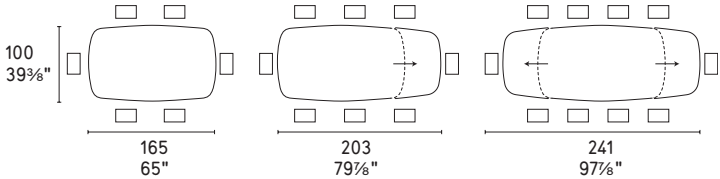

Cartesio EXTENDABLE

design by
Busetti Garuti Redaelli

MTO
PROGRAM

NOTA Per le combinazioni disponibili consultare il listino prezzi · NOTE Please check all available combinations in the price list.