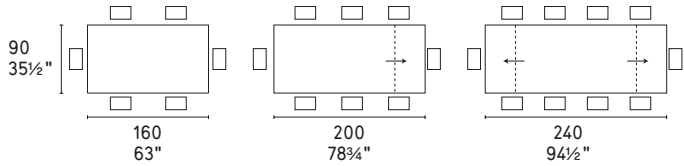

Cartesio EXTENDABLE

design by
Busetti Garuti Redaelli

MTO
PROGRAM

NOTA Per le combinazioni disponibili consultare il listino prezzi · NOTE Please check all available combinations in the price list.