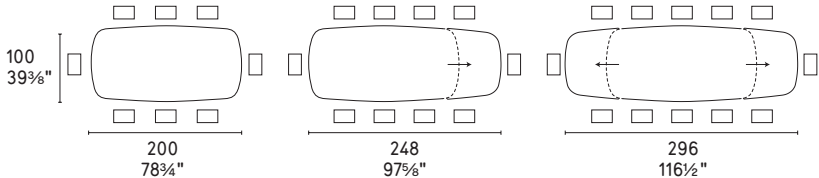

Cartesio EXTENDABLE

design by
Busetti Garuti Redaelli

MTO
PROGRAM

NOTA Per le combinazioni disponibili consultare il listino prezzi · NOTE Please check all available combinations in the price list.