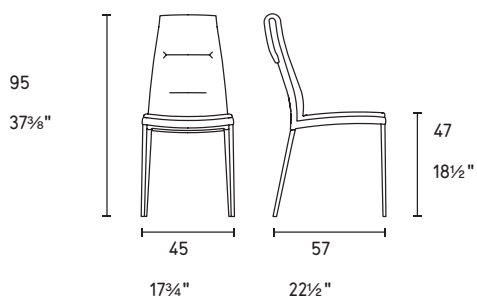

Carmen

design by
Orlandini design

CS2052

CS2052-MTO

MTO
PROGRAM

NOTA Per le combinazioni disponibili consultare il listino prezzi · **NOTE** Please check all available combinations in the price list.