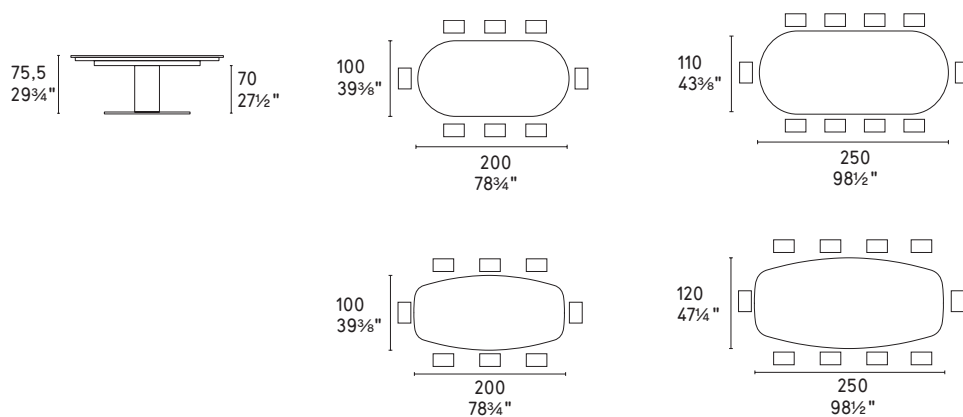

# Cameo FIX

design by  
Gino Carollo

MTO  
PROGRAM

NOTA Per le combinazioni disponibili consultare il listino prezzi · NOTE Please check all available combinations in the price list.