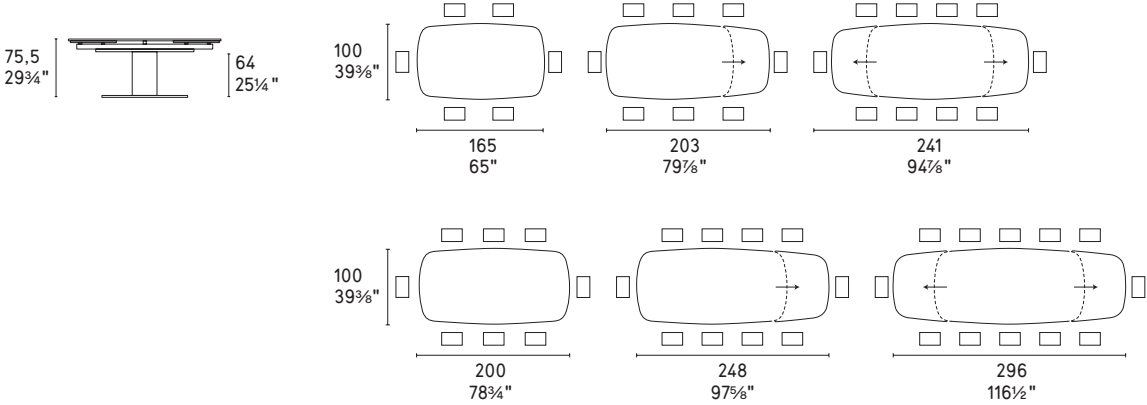

# Cameo EXTENDABLE

design by  
Gino Carollo

MTO  
PROGRAM

NOTA Per le combinazioni disponibili consultare il listino prezzi · NOTE Please check all available combinations in the price list.