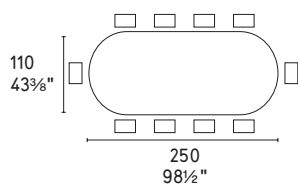

# Apian **FIX**

design by  
Bernhardt & Vella / Calligaris Studio

**MTO**  
PROGRAM

**NOTA** Per le combinazioni disponibili consultare il listino prezzi · **NOTE** Please check all available combinations in the price list.