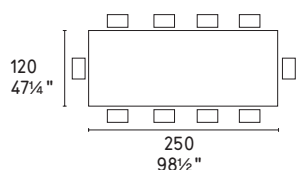

# Apian **FIX**

design by  
Bernhardt & Vella / Calligaris Studio

**MTO**  
PROGRAM

**NOTA** Per le combinazioni disponibili consultare il listino prezzi · **NOTE** Please check all available combinations in the price list.