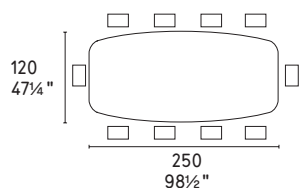

# Apian **FIX**

design by  
Bernhardt & Vella / Calligaris Studio

**MTO**  
PROGRAM

**NOTA** Per le combinazioni disponibili consultare il listino prezzi · **NOTE** Please check all available combinations in the price list.