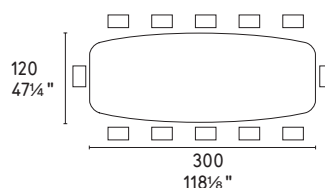

# Apian **FIX**

design by  
Bernhardt & Vella / Calligaris Studio

**MTO**  
PROGRAM

**NOTA** Per le combinazioni disponibili consultare il listino prezzi · **NOTE** Please check all available combinations in the price list.