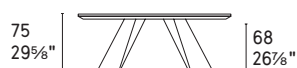

Apian **new**

design by
Bernhardt & Vella / Calligaris Studio

NOTA Per le combinazioni disponibili consultare il listino prezzi · **NOTE** Please check all available combinations in the price list.