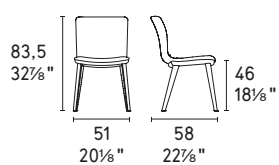

Annie

design by
Edi & Paolo Ciani / Calligaris Studio

MTO
PROGRAM

NOTA Per le combinazioni disponibili consultare il listino prezzi · NOTE Please check all available combinations in the price list.