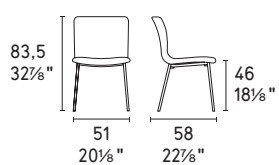

Annie

design by
Edi & Paolo Ciani / Calligaris Studio

MTO
PROGRAM

NOTA Per le combinazioni disponibili consultare il listino prezzi · NOTE Please check all available combinations in the price list.