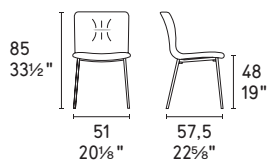

Annie

design by
Edi & Paolo Ciani / Calligaris Studio

MTO
PROGRAM

NOTA Per le combinazioni disponibili consultare il listino prezzi · NOTE Please check all available combinations in the price list.