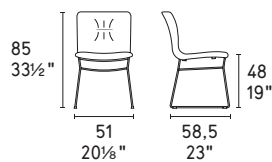

Annie

design by
Edi & Paolo Ciani / Calligaris Studio

MTO
PROGRAM

NOTA Per le combinazioni disponibili consultare il listino prezzi · NOTE Please check all available combinations in the price list.