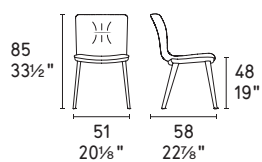

Annie

design by
Edi & Paolo Ciani / Calligaris Studio

MTO
PROGRAM

NOTA Per le combinazioni disponibili consultare il listino prezzi · NOTE Please check all available combinations in the price list.