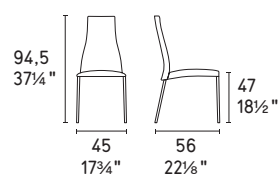

Aida

design by
Studio 28 / Calligaris Studio

MTO
PROGRAM

NOTA Per le combinazioni disponibili consultare il listino prezzi · NOTE Please check all available combinations in the price list.