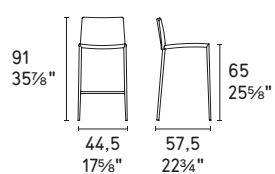

Aida

design by
Studio 28 / Calligaris Studio

MTO
PROGRAM

NOTA Per le combinazioni disponibili consultare il listino prezzi · NOTE Please check all available combinations in the price list.