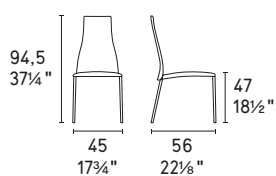

Aida

design by
Studio 28 / Calligaris Studio

MTO
PROGRAM

NOTA Per le combinazioni disponibili consultare il listino prezzi · NOTE Please check all available combinations in the price list.