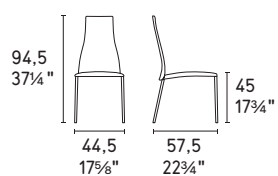

Aida

design by
Studio 28 / Calligaris Studio

MTO
PROGRAM

NOTA Per le combinazioni disponibili consultare il listino prezzi · NOTE Please check all available combinations in the price list.