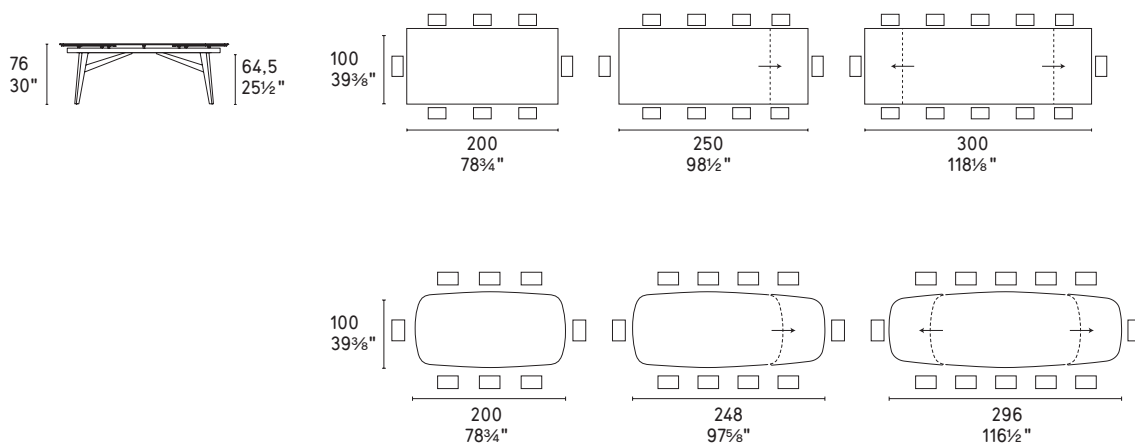

Abrey EXTENDABLE

design by
Gabriele e Oscar Buratti

MTO
PROGRAM

NOTA Per le combinazioni disponibili consultare il listino prezzi · **NOTE** Please check all available combinations in the price list.