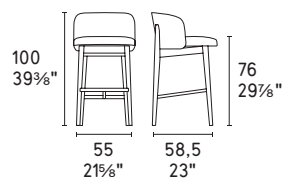

Abrey

design by
Gabriele e Oscar Buratti

MTO
PROGRAM

NOTA Per le combinazioni disponibili consultare il listino prezzi · **NOTE** Please check all available combinations in the price list.