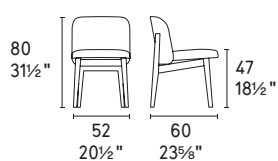

Abrey

design by
Gabriele e Oscar Buratti

MTO
PROGRAM

NOTA Per le combinazioni disponibili consultare il listino prezzi · **NOTE** Please check all available combinations in the price list.