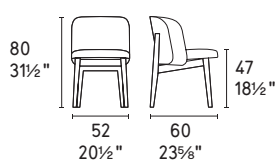

Abrey

design by
Gabriele e Oscar Buratti

MTO
PROGRAM

NOTA Per le combinazioni disponibili consultare il listino prezzi · **NOTE** Please check all available combinations in the price list.