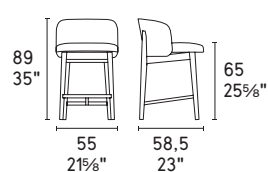

Abrey

design by
Gabriele e Oscar Buratti

MTO
PROGRAM

NOTA Per le combinazioni disponibili consultare il listino prezzi · **NOTE** Please check all available combinations in the price list.