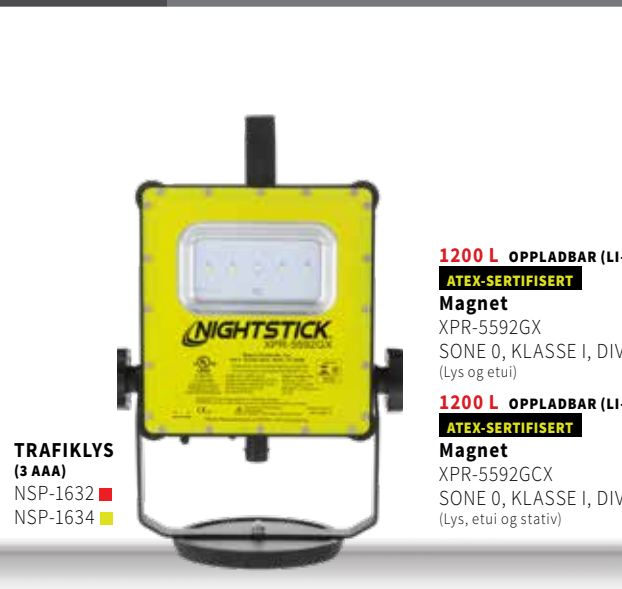

## OMRÅDELYS

### VINKEL

45° NEDLYSFLØMLYS

HOVEDROTTERER 90°

**205 L (3 AA)**  
**INTRANT** ATEX-SERTIFISERT  
Dual-Light  
XPP-5566RX ■  
XPP-5566GX ■  
**205 L OPPLADBAR (LI-ION)**  
**INTRANT** ATEX-SERTIFISERT  
Dual-Light  
XPR-5568RX ■  
XPR-5568GX ■

### SIKKERHET

KIT inkluderer magnetisk base og SIKKERHETS-kjegle

**150 L (SPOT)**  
**SIKKERHETSFLYS** (4 AA)  
■ NSP-1170\*  
■ NSP-1170-K01\* (Sett)  
■ NSP-1172  
■ NSP-1174 (Gult blink)  
■ NSP-1174-K01 (Sett)  
■ NSP-1176 (Gult/hvitt blink)

### TRAFIKK

**TRAFIKKLYS** (3 AAA)  
NSP-1632 ■  
NSP-1634 ■