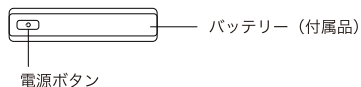

使用方法

1. ❶ バッテリー側面の電源ボタンを押して電源をオンにします。

1. ❷ 本体の操作ボタンを長押しで電源をオンにします。