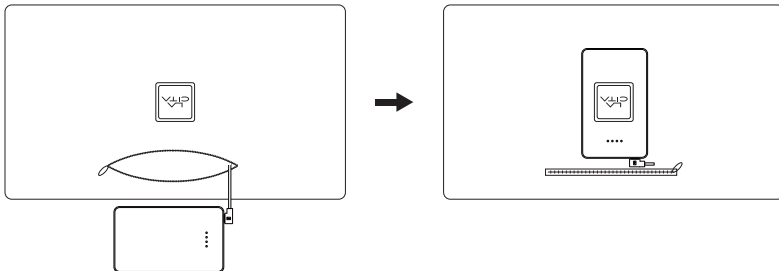

## ご使用前に（バッテリー取付方法）

---

- 1 本体のバッテリー収納ポケット内の USB-A コネクタをバッテリー（付属品）の USB-A ポートに接続する。

- 2 バッテリー収納ポケットにバッテリーを収納し、ファスナーを閉めます。