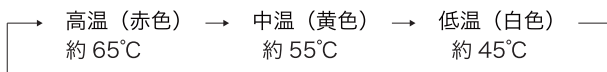

## 使用方法

- ❶ バッテリー側面の電源ボタンを押して電源をオンにします。

- ❷ 本体の操作ボタンを長押しで電源をオンにします。

- ❸ 操作ボタンのLED ライトが点灯して加熱を開始します。

- ❹ 本体を首にかけ、ボタンを閉めます。

- ❺ 加熱中に操作ボタンを短押しで温度を切り替える。

※電源をオンにすると高温運転から開始します。

ボタン操作をしない場合、5分後に自動的に中温運転に切り替わります。