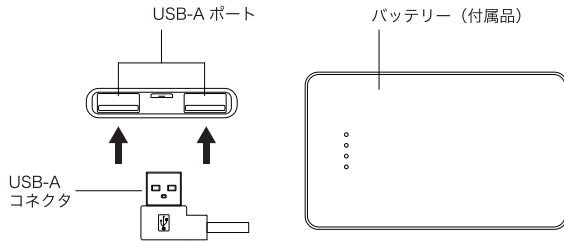

ご使用前に（バッテリー取付方法）

---

1. 1 本体のバッテリー収納ポケット内の USB-A コネクタをバッテリー（付属品）の USB-A ポートに接続する。