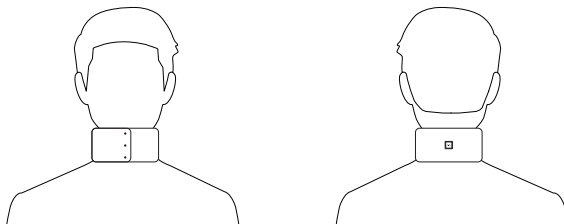

## 使用方法

- ❶ バッテリー側面の電源ボタンを押して電源をオンにします。

- ❷ 本体の操作ボタンを長押しで電源をオンにします。

- ❸ 操作ボタンのLED ライトが点灯して加熱を開始します。

- ❹ 本体を首にかけ、ボタンを閉めます。

- ❺ 加熱中に操作ボタンを短押しで温度を切り替える。

※電源をオンにすると高温運転から開始します。

ボタン操作をしない場合、5分後に自動的に中温運転に切り替わります。