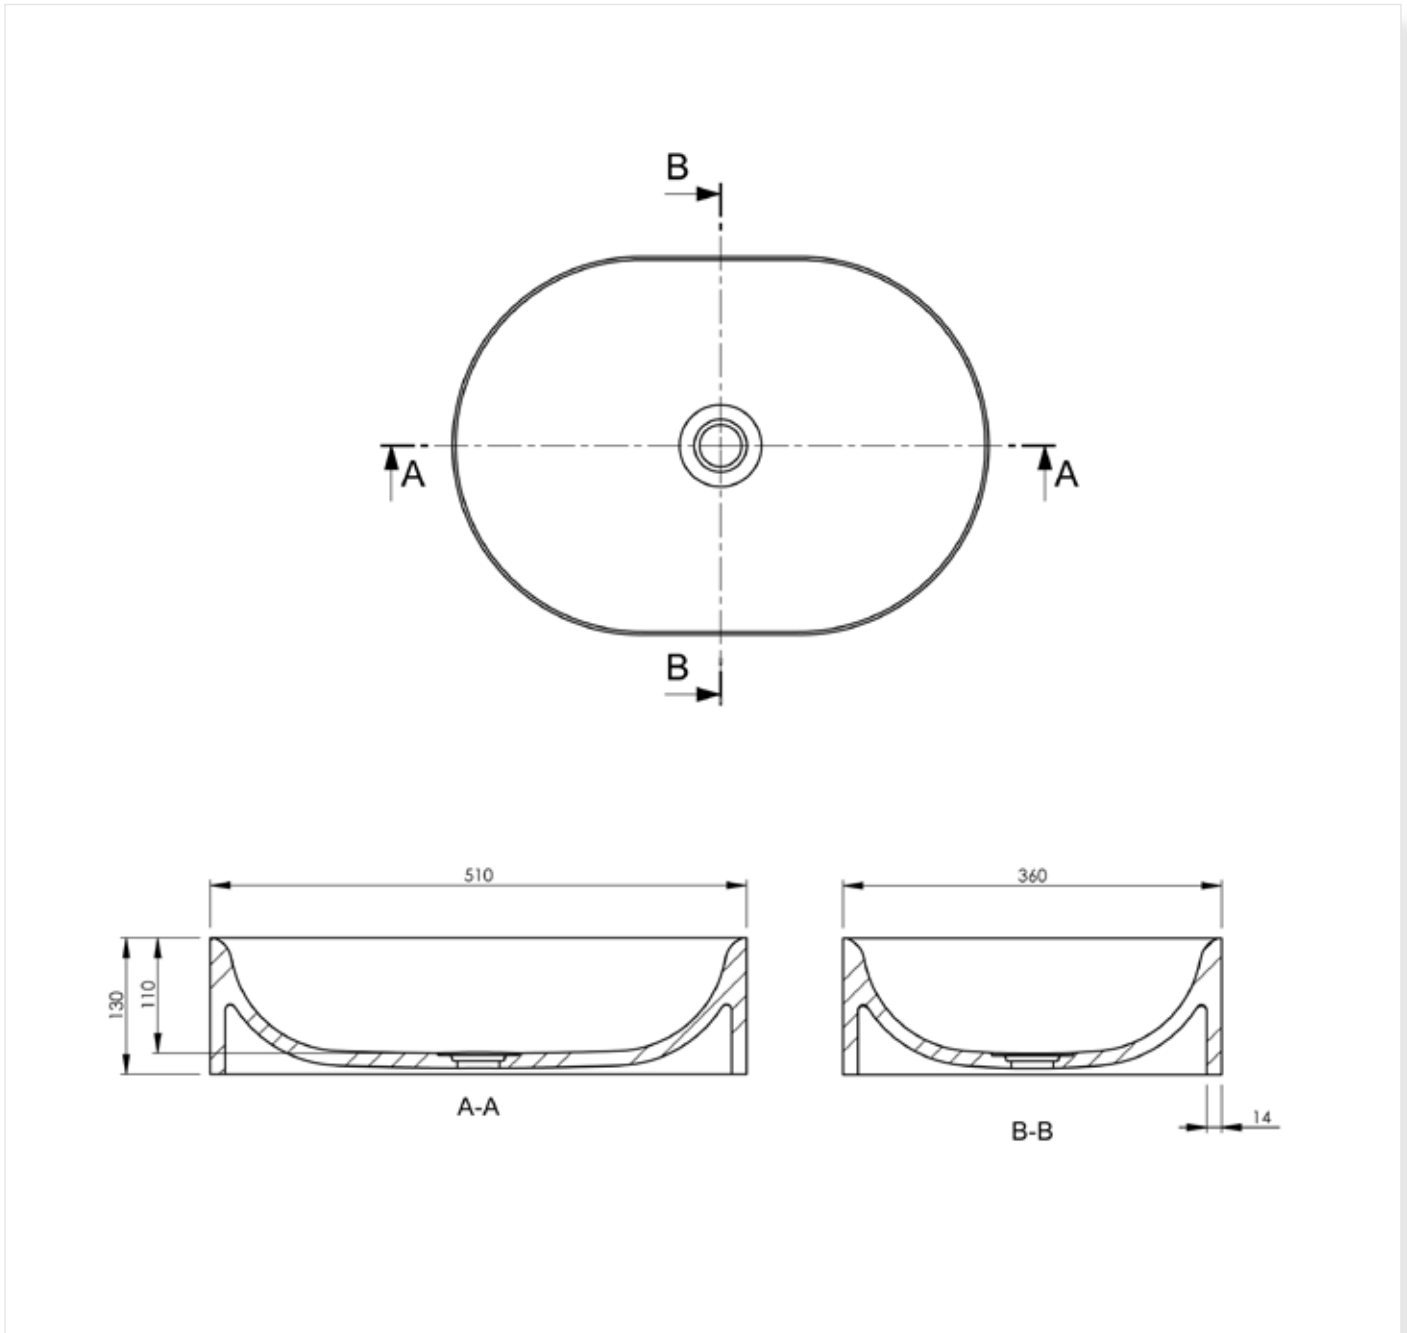

### Specifications for Omina basin

<b>Product Code</b> OMI002	<b>Width</b>	510 mm
	<b>Depth</b>	360 mm
	<b>Height</b>	130 mm
	<b>Weight empty</b>	9.2 kg