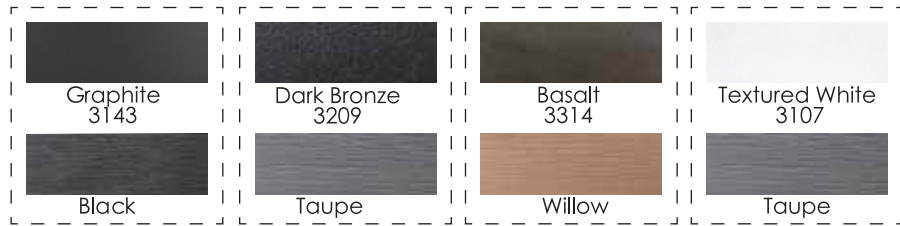

MESA TABLES