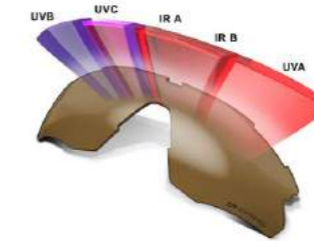

ROSSO • RW ROSSO
RED • RW RED

- RW
- RWP
- RWX

NERO • RW VERDE
BLACK • RW GREEN

VERDE • RW VERDE
GREEN • RW GREEN

GIALLO • RW BLU
YELLOW • RW BLUE

- RW
- RWX

NERO • RW ROSSO
BLACK • RW RED

RW next
LENTE FOTOCROMATICA SPECCHIATA
MIRROR PHOTOCROMIC LENS

POLARFLEX RWP
LENTE POLARIZZATA SPECCHIATA RW
MIRROR POLARIZED LENS

IR-INFRARED
PROTEZIONE TOTALE DAI RAGGI ULTRAVIOLETTI
TOTAL PROTECTION FROM ULTRAVIOLET RAYS

RW next
LENTE FOTOCROMATICA SPECCHIATA
MIRROR PHOTOCROMIC LENS