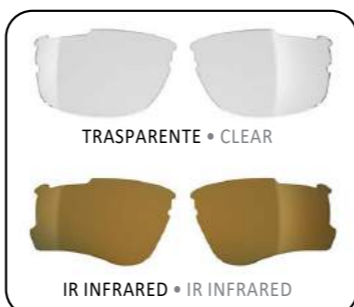

IR INFRARED
POLARFLEX RWP
RW next

- ITA
- ITA IR
- ITA RWP
- ITA RWX

IR INFRARED
POLARFLEX RWP
RW next

- ITA
- ITA IR
- ITA RWP
- ITA RWX

POLARFLEX RWP
RW next

- RW
- RWP
- RWX

POLARFLEX RWP
RW next

- RW
- RWP
- RWX

POLARFLEX FUMO • SMOKE
RW next

- RW
- P
- RWX

LENTI IN DOTAZIONE - SPARE LENSES

RW

RWP

RWX

IR

IN DOTAZIONE INCLUDED WITH 017

IL SECONDO RIM IN DOTAZIONE E' TONO SU TONO • NON FORNITO NELLA VERSIONE ITA
SECOND RIM IN MATCHING FRAME COLOUR INCLUDED • NOT INCLUDED IN THE ITA VERSION

IN DOTAZIONE INCLUDED WITH 004

LENTE DI RICAMBIO • TRASPARENTE
SPARE LENS • CLEAR