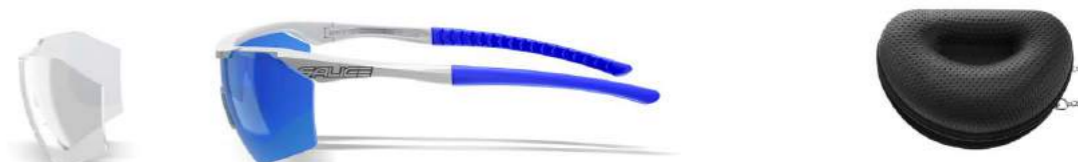

LENTE DI RICAMBIO • TRASPARENTE
SPARE LENS • CLEAR

Team Opus Land - Filippine

POLARFLEX RWP

RW X nylt CAT.1-3

IN DOTAZIONE SECONDALENTE WITH A SECOND LENS

019

Supporto per lenti oftalmiche - Prescription lenses insert