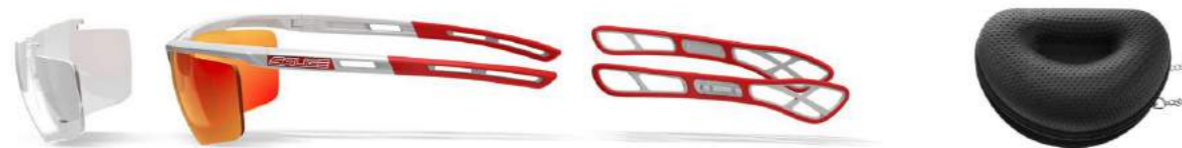

CONTIENE INCLUDES

SUPPORTI CON LENTI OFTALMICHE - INSERTS WITH PRESCRIPTION LENSES

DIOTTRIE DISPONIBILI AVAILABLE DIOPTRIES
+1,50
+2,00
+2,50
+3,00

KIT MONOFOCAL 019

POLAR FUMO • SMOKE

IN DOTAZIONE INCLUDED WITH 019