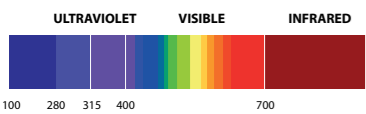

VIDEO 3D
3D MOVIE

BIANCO • RW VERDE
WHITE • RW GREEN

NERO • RW BLU
BLACK • RW BLUE

- ITA
- ITA IR
- ITA RWP
- ITA RWX

IR-INFRARED
POLARFLEX RWP
RWX BY Nxt

IR-INFRARED

PROTEZIONE TOTALE DAI RAGGI ULTRAVIOLETTI
TOTAL PROTECTION FROM ULTRAVIOLET RAYS