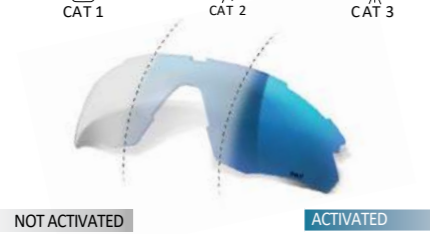

POLARFLEX RWP
LENTE POLARIZZATA SPECCHIATA RW
MIRROR POLARIZED LENS

IR-INFRARED
PROTEZIONE TOTALE DAI RAGGI ULTRAVIOLETTI
TOTAL PROTECTION FROM ULTRAVIOLET RAYS

RW next
LENTE FOTOCROMATICA SPECCHIATA
MIRROR PHOTOCROMIC LENS