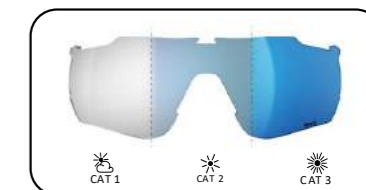

BIANCO • RW NERO
WHITE • RW BLACK

LENTI IN DOTAZIONE - SPARE LENSES

RW

ARANCIO • ORANGE

RWP

RADIUM • RADIUM

RW nyxt

CAT 1 CAT 2 CAT 3