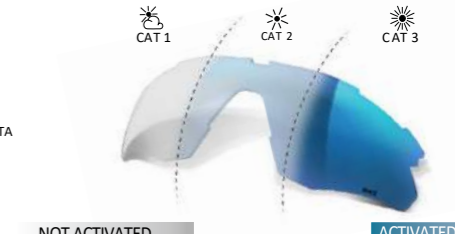

POLARFLEX RWP
LENTE POLARIZZATA SPECCHIATA RW
MIRROR POLARIZED LENS

IR-INFRARED
PROTEZIONE TOTALE DAI RAGGI ULTRAVIOLETTI
TOTAL PROTECTION FROM ULTRAVIOLET RAYS

RW next
LENTE FOTOCROMATICA SPECCHIATA
MIRROR PHOTOCROMIC LENS