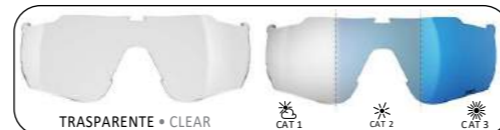

TRASPARENTE • CLEAR RADIUM • RADIUM

RW nyxt

TRASPARENTE • CLEAR CAT 1 CAT 2 CAT 3