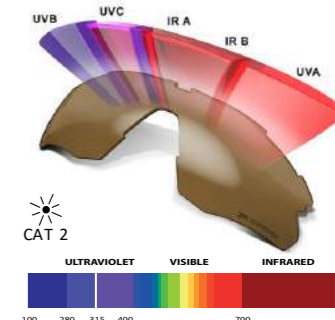

IR INFRARED LENTE IR INFRARED - IR INFRARED LENS

IT Per la massima protezione dell'occhio dalle radiazioni ottiche, è disponibile la lente tecnica IR infrared. La lente IR blocca totalmente l'assorbimento dei raggi ultravioletti (UV-A, UV-B, UV-C), responsabili di patologie quali cataratta, degenerazione retinica e fotocheratoconjuntivite. Blocca inoltre l'assorbimento della luce blu (380-550 nm), responsabile di fotoretinite. Blocca l'assorbimento dei raggi infrarossi (IR-A), che provocano danni termici e inducono la cataratta, oltre a essere responsabili di danno corneale e retinico, protegge inoltre dalla cheratoconjuntivite secca. La lente IR garantisce una visione nitida e la massima profondità; cat. 2 di protezione.

EN For best eye protection against optical radiations: our lens IR infrared is available. IR lens totally stops the absorption of UV lights (UV-A, UV-B, and UV-C) cause of several diseases (cataract, retina degeneration, and photokeratoconjunctivitis). It stops blue light absorption (380-550 nm) one of the causes of photoretinitis. It stops the absorption of infrared IR-A rays, which cause heat damage on eyes, cataracts, damages on retina and cornea and keratoconjunctivitis. IR lens guarantees a clear vision and best depth; protection cat. 2.