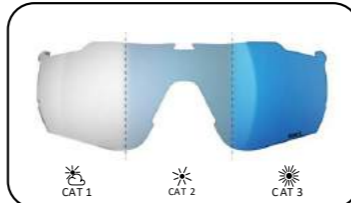

RW next

CAT 1 CAT 2 CAT 3