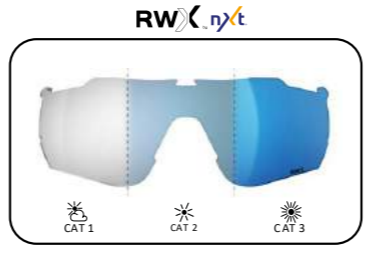

CAT 1 CAT 2 CAT 3