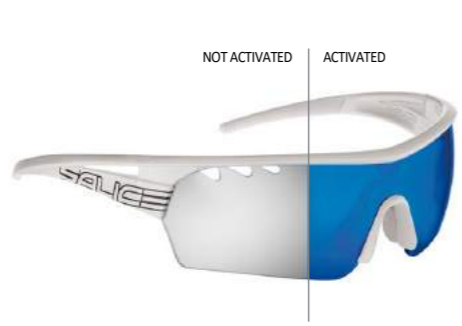

BIANCO • RW BLU
WHITE • RW BLUE

BIANCO • RW ROSSO
WHITE • RW RED

ARANCIO • RW NERO
ORANGE • RW BLACK

- RW
- RWX

RWX BY Nxt

RWX BY Nxt

LENTE FOTOCROMICA SPECCHIATA
MIRROR PHOTOCROMIC LENS

NERO • RW NERO
BLACK • RW BLACK