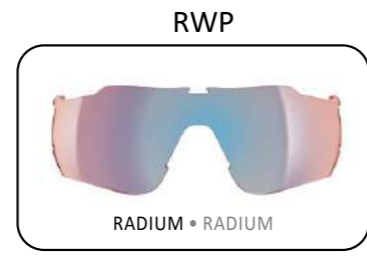

RADIUM • RADIUM