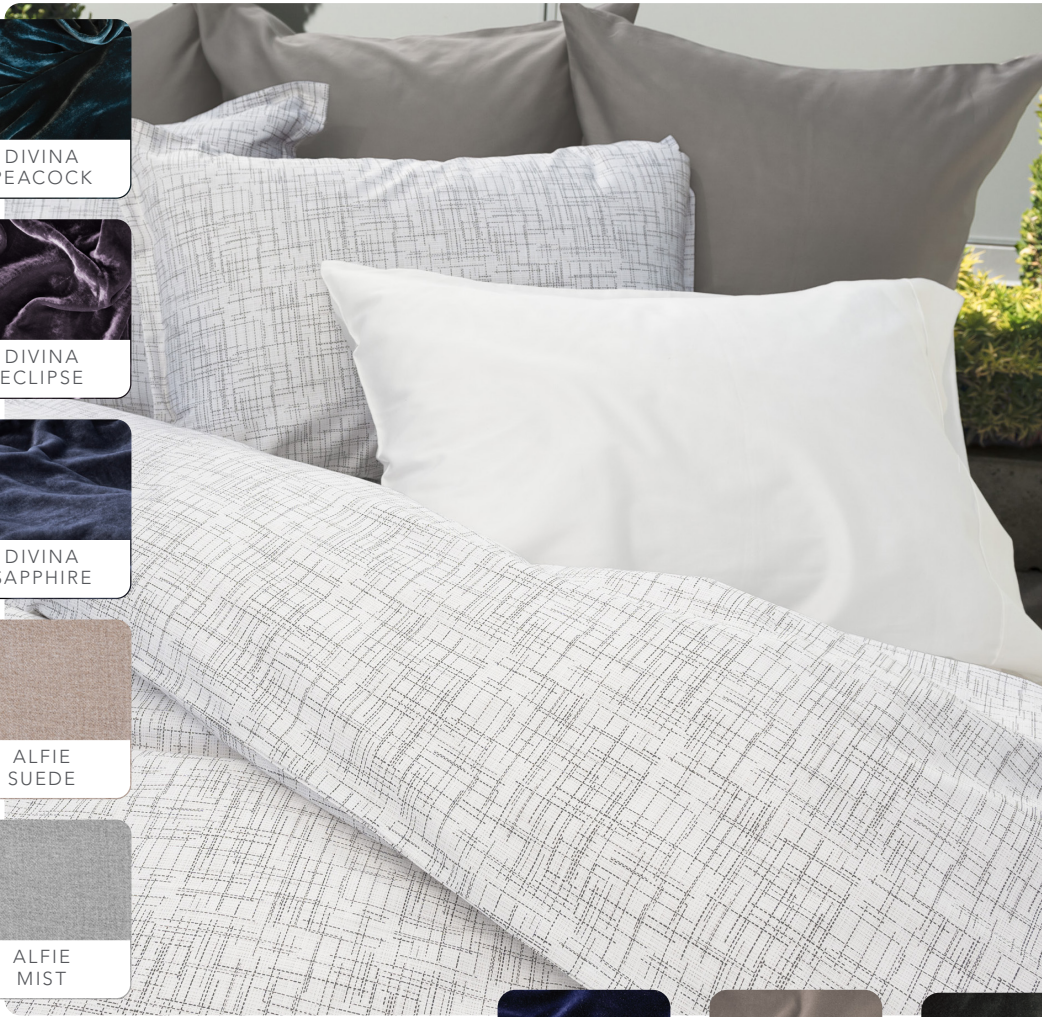

DIVINA ECLIPSE

DIVINA SAPPHIRE

ALFIE SUEDE

ALFIE MIST

CAPRI PEWTER

CAPRI PLATINUM

CAPRI SUEDE

CAPRI TAUPE

CAPRI GREY

CAPRI WHITE

VELLUTO MIDNIGHT

VELLUTO ASH

VELLUTO GRAPHITE

Abyss  Habidecor

FINEST TOWELS & RUGS · PORTUGAL

SP 101