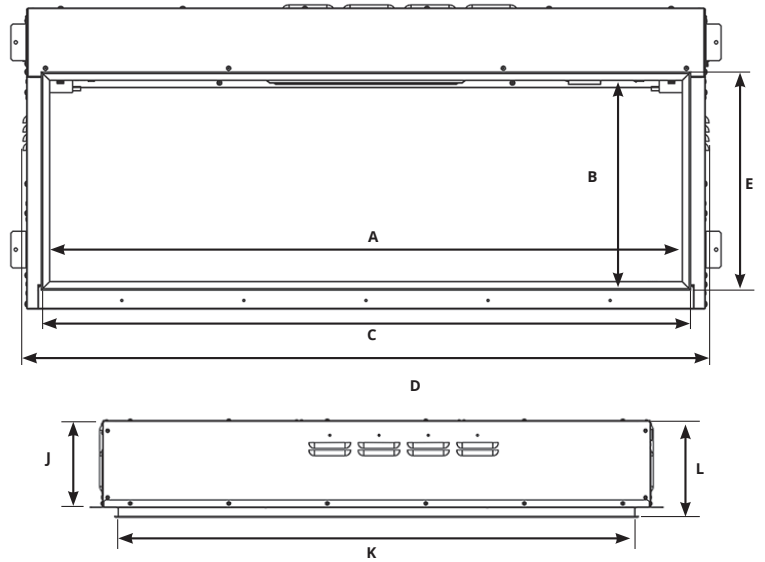

## Product Specifications

(All dimensions in millimetres)

Heat Output 2kW

## eStudio Inset Dimensions

Model	A	B	C	D	E	F	G	H	I	J	K	L
105R Inset	1037	331	1059	1120	356	111	340	39	500	173	1048	194
135R Inset	1137	331	1359	1420	356	111	340	39	500	173	1348	194

## Cavity Dimensions

Model	Frame Min. Width A (mm)	Frame Min. Depth B (mm)	Frame Min. Opening Height C (mm)
105R Inset	1141	193	520
135R Inset	1441	193	520