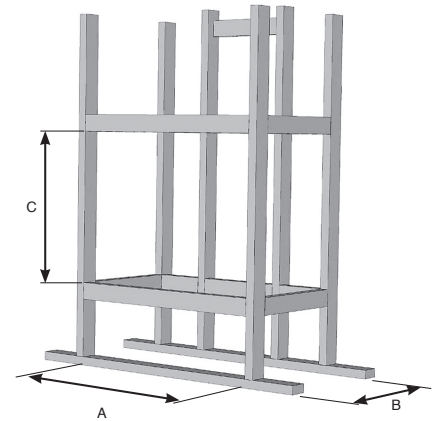

## eStudio Inset Dimensions

Model	A	B	C	D	E	F	G	H	I	J	K	L
105R Inset	1037	331	1059	1120	356	111	340	39	500	173	1048	194
135R Inset	1137	331	1359	1420	356	111	340	39	500	173	1348	194

## Cavity Dimensions

Model	Frame Min. Width A (mm)	Frame Min. Depth B (mm)	Frame Min. Opening Height C (mm)
105R Inset	1141	193	520
135R Inset	1441	193	520