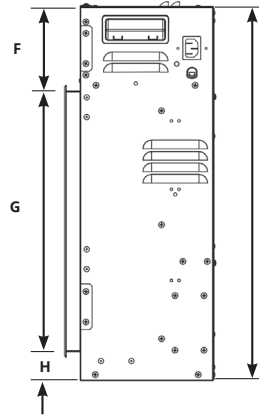

## eStudio Inset Dimensions

Model	A	B	C	D	E	F	G	H	I	J	K	L
105R Inset	1037	331	1059	1120	356	111	340	39	500	173	1048	194
135R Inset	1137	331	1359	1420	356	111	340	39	500	173	1348	194

## Cavity Dimensions

Model	Frame Min. Width A (mm)	Frame Min. Depth B (mm)	Frame Min. Opening Height C (mm)
105R Inset	1141	193	520
135R Inset	1441	193	520