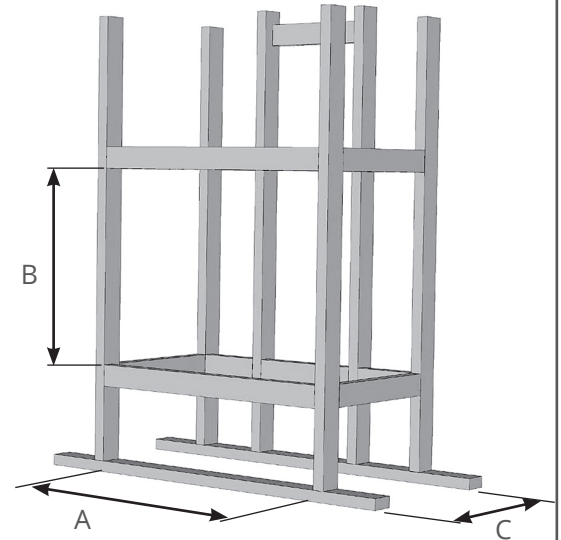

### eReflex Inset Dimensions

Model	A	B	C	D	E	F	G
55R Inset	600	600	620	780	300	57	657

### Cavity Dimensions

Model	Frame Min. Width A (mm)	Frame Min. Opening Height (mm)	Frame Min. Depth C (mm)
55R Inset	645	785	325