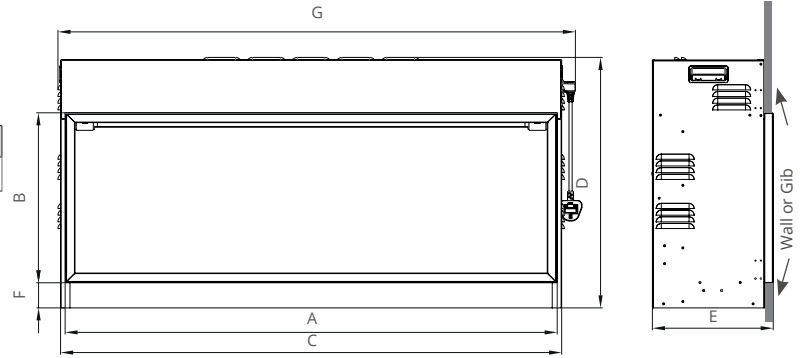

## Product Specifications

(All dimensions in millimetres)

Heat Output up to 2kW

### eReflex Inset Dimensions

Model	A	B	C	D	E	F	G
55R Inset	600	600	620	780	300	57	657

### Cavity Dimensions

Model	Frame Min. Width A (mm)	Frame Min. Opening Height (mm)	Frame Min. Depth C (mm)
55R Inset	645	785	325