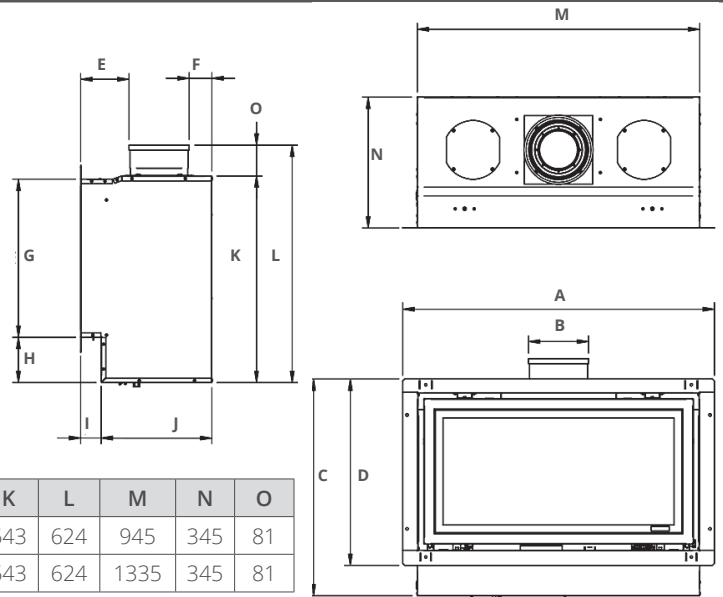

## Product dimensions

MODEL	A	B	C	D	E	F	G	H	I	J	K	L	M	N	O
Studio 2	1020	158	571	491	127	60	416	119	54	291	543	624	945	345	81
Studio 3	1410	158	571	491	127	60	416	119	54	291	543	624	1335	345	81