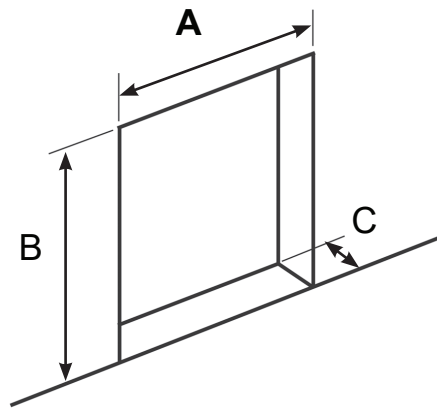

## Product dimensions

MODEL	A	B	C	D	E
Riva2 670	682	571	110	650	147

## Cavity Dimensions

Dimensions	MM
A	665
B	535
C	105